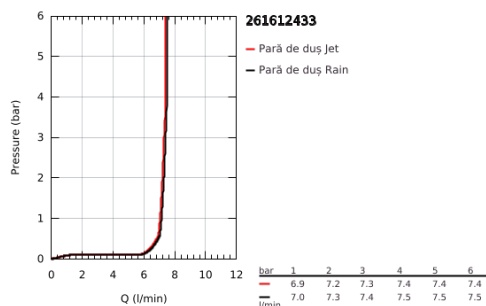

26 161 243 3 TEMPESTA 110 PARĂ DE DUȘ CU 2 PULVERIZĂRI

DESCRIEREA PRODUSULUI

- Colour: matte black
- tipuri de jet: Rain, Jet
- maximum flow rate (at 3 bar): 7.4 l/min
- GROHE EcoJoy tehnologie pentru reducerea consumului de apă
- GROHE SmartSwitch - easily rotate the dial to enjoy your preferred spray option
- pulverizare perfectă cu tehnologia GROHE DreamSpray
- sistem anti-calcar GROHE SpeedClean
- Inner WaterGuide pentru o durabilitate crescută în utilizare
- protecție de silicon Shockproof ce previne deteriorarea cauzată de căderea dușului
- sistem universal de montare compatibil cu furtunurile de duș standard
- presiunea minimă recomandată 1.0 bar
- compatibil cu boilere
- professional edition

26 161 243 3 TEMPESTA 110 PARĂ DE DUȘ CU 2 PULVERIZĂRI

PIESE DE SCHIMB , februarie 2023 – now

1: Filtru impuritati (Spare part-nr. 0700200M)