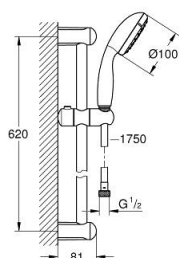

26 162 001 TEMPESTA 100 SET DUȘ CU 2 PULVERIZĂRI, CU BARĂ

DESCRIEREA PRODUSULUI

- Colour: cromat
- compus din:
- pară de duș (26 161)
- bară de duș, 600 mm (27 523)
- furtun de duș Relaxaflex de 1750 mm 1/2" x 1/2" (28 154)
- limitator de debit la 9.5 l/min
- pulverizare perfectă cu tehnologia GROHE DreamSpray
- suprafață GROHE LongLife
- sistem anti-calcar GROHE SpeedClean
- protecție de silicon Shockproof ce previne deteriorarea cauzată de căderea dușului
- Inner WaterGuide pentru o durabilitate crescută în utilizare
- compatibil cu boilere
- presiunea minimă recomandată 1.0 bar

26 162 001 TEMPESTA 100 SET DUȘ CU 2 PULVERIZĂRI, CU BARĂ

PIESE DE SCHIMB , martie 2017 – now

- 1: Suport pentru bară de duș (Spare part-nr. 48098000)
- 2: Piesă glisantă (Spare part-nr. 48099000)
- 3: Filtru impuritati (Spare part-nr. 0700200M)
- 4: Suport de echilibrare (Spare part-nr. 48051000)*