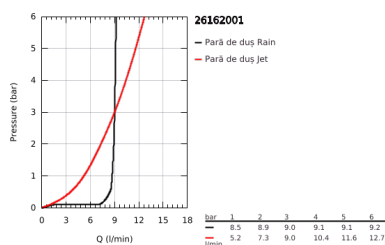

26 162 001 TEMPESTA 100 SET DUȘ CU 2 PULVERIZĂRI, CU BARĂ

DESCRIEREA PRODUSULUI

- Colour: cromat
- compus din:
- pară de duș (26 161)
- bară de duș, 600 mm (27 523)
- furtun de duș Relaxaflex de 1750 mm 1/2" x 1/2" (28 154)
- limitator de debit la 9.5 l/min
- pulverizare perfectă cu tehnologia GROHE DreamSpray
- suprafață GROHE LongLife
- sistem anti-calcar GROHE SpeedClean
- protecție de silicon Shockproof ce previne deteriorarea cauzată de căderea dușului
- Inner WaterGuide pentru o durabilitate crescută în utilizare
- compatibil cu boilere
- presiunea minimă recomandată 1.0 bar