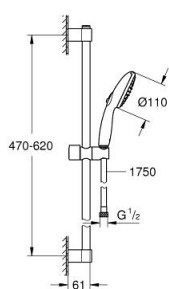

26 162 003 TEMPESTA 110 SHOWER RAIL SET 2 SPRAYS (RAIN, JET)

DESCRIEREA PRODUSULUI

- Colour: cromat
- compus din:
 - hand shower Tempesta 110 (26 161)
 - maximum flow rate (at 3 bar): 7.4 l/min
 - bară de duș, 600 mm (27 523)
 - furtun de duș Relaxaflex de 1750 mm 1/2" x 1/2" (28 154)
 - GROHE EcoJoy tehnologie pentru reducerea consumului de apă
 - GROHE SmartSwitch - easily rotate the dial to enjoy your preferred spray option
- pulverizare perfectă cu tehnologia GROHE DreamSpray
- suprafață GROHE LongLife
- Flexible Installation - 1 adjustable bracket for existing drill holes
- adjustable rail holder (turn and glide shower holder)
- sistem anti-calcar GROHE SpeedClean
- Inner WaterGuide pentru o durabilitate crescută în utilizare
- protecție de silicon Shockproof ce previne deteriorarea cauzată de căderea dușului
- presiunea minimă recomandată 1.0 bar
- compatibil cu boilere
- professional edition

26 162 003 TEMPESTA 110 SHOWER RAIL SET 2 SPRAYS (RAIN, JET)

PIESE DE SCHIMB , aprilie 2020 – now

1: Suport pentru bară de duș (Spare part-nr. 48607000)

2: Piesă glisantă (Spare part-nr. 48609000)

3: Suport pentru bară de duș (Spare part-nr. 48608000)