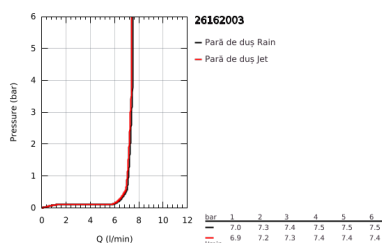

26 162 003 TEMPESTA 110 SHOWER RAIL SET 2 SPRAYS (RAIN, JET)

DESCRIEREA PRODUSULUI

- Colour: cromat
- compus din:
 - hand shower Tempesta 110 (26 161)
 - maximum flow rate (at 3 bar): 7.4 l/min
 - bară de duș, 600 mm (27 523)
 - furtun de duș Relaxaflex de 1750 mm 1/2" x 1/2" (28 154)
 - GROHE EcoJoy tehnologie pentru reducerea consumului de apă
 - GROHE SmartSwitch - easily rotate the dial to enjoy your preferred spray option
- pulverizare perfectă cu tehnologia GROHE DreamSpray
- suprafață GROHE LongLife
- Flexible Installation - 1 adjustable bracket for existing drill holes
- adjustable rail holder (turn and glide shower holder)
- sistem anti-calcar GROHE SpeedClean
- Inner WaterGuide pentru o durabilitate crescută în utilizare
- protecție de silicon Shockproof ce previne deteriorarea cauzată de căderea dușului
- presiunea minimă recomandată 1.0 bar
- compatibil cu boilere
- professional edition

26 162 003 TEMPESTA 110 SHOWER RAIL SET 2 SPRAYS (RAIN, JET)

PIESE DE SCHIMB , aprilie 2020 – now

1: Suport pentru bară de duș (Spare part-nr. 48607000)

2: Piesă glisantă (Spare part-nr. 48609000)

3: Suport pentru bară de duș (Spare part-nr. 48608000)