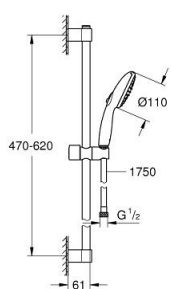

26 162 243 3 TEMPESTA 110 SHOWER RAIL SET 2 SPRAYS (RAIN, JET)

DESCRIEREA PRODUSULUI

- Colour: matte black
- compus din:
 - hand shower Tempesta 110 (26 161)
 - maximum flow rate (at 3 bar): 7.4 l/min
 - bară de duș, 600 mm (27 523)
 - shower hose 1750 mm 1/2" x 1/2" (28 388)
- GROHE EcoJoy tehnologie pentru reducerea consumului de apă
- GROHE SmartSwitch - easily rotate the dial to enjoy your preferred spray option
- pulverizare perfectă cu tehnologia GROHE DreamSpray
- Flexible Installation - 1 adjustable bracket for existing drill holes
- adjustable rail holder (turn and glide shower holder)
- sistem anti-calcar GROHE SpeedClean
- Inner WaterGuide pentru o durabilitate crescută în utilizare
- protecție de silicon Shockproof ce previne deteriorarea cauzată de căderea dușului
- presiunea minimă recomandată 1.0 bar
- compatibil cu boilere
- professional edition

26 162 243 3 TEMPESTA 110 SHOWER RAIL SET 2 SPRAYS (RAIN, JET)

PIESE DE SCHIMB , februarie 2023 – now

1: Suport pentru bară de duș (Spare part-nr. 486072430)

2: Piesă glisantă (Spare part-nr. 486092430)

3: Suport pentru bară de duș (Spare part-nr. 486082430)