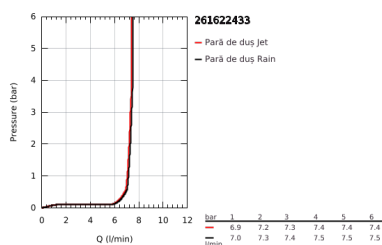

26 162 243 3 TEMPESTA 110 SHOWER RAIL SET 2 SPRAYS (RAIN, JET)

DESCRIEREA PRODUSULUI

- Colour: matte black
- compus din:
 - hand shower Tempesta 110 (26 161)
 - maximum flow rate (at 3 bar): 7.4 l/min
 - bară de duș, 600 mm (27 523)
 - shower hose 1750 mm 1/2" x 1/2" (28 388)
- GROHE EcoJoy tehnologie pentru reducerea consumului de apă
- GROHE SmartSwitch - easily rotate the dial to enjoy your preferred spray option
- pulverizare perfectă cu tehnologia GROHE DreamSpray
- Flexible Installation - 1 adjustable bracket for existing drill holes
- adjustable rail holder (turn and glide shower holder)
- sistem anti-calcar GROHE SpeedClean
- Inner WaterGuide pentru o durabilitate crescută în utilizare
- protecție de silicon Shockproof ce previne deteriorarea cauzată de căderea dușului
- presiunea minimă recomandată 1.0 bar
- compatibil cu boilere
- professional edition