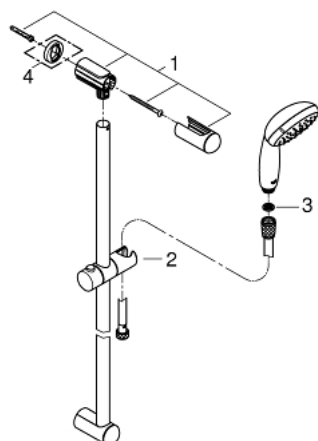

26 163 000 TEMPESTA 100 SET DUȘ CU 2 PULVERIZĂRI, CU BARĂ

DESCRIEREA PRODUSULUI

- Colour: cromat
- compus din:
 - hand shower Tempesta 100 (26 161)
 - bară de duș, 900 mm (27 524)
 - furtun de duș Relaxaflex de 1750 mm 1/2" x 1/2" (28 154)
 - limitator de debit la 9.5 l/min
 - pulverizare perfectă cu tehnologia GROHE DreamSpray
 - suprafață GROHE LongLife
 - sistem anti-calcar GROHE SpeedClean
 - Inner WaterGuide pentru o durabilitate crescută în utilizare
- protecție de silicon Shockproof ce previne deteriorarea cauzată de căderea dușului
- compatibil cu boilere
- presiunea minimă recomandată 1.0 bar

26 163 000 TEMPESTA 100 SET DUȘ CU 2 PULVERIZĂRI, CU BARĂ

PIESE DE SCHIMB , septembrie 2013 – now

1: Suport pentru bară de duș (Spare part-nr. 48098000)

2: Piesă glisantă (Spare part-nr. 48099000)

3: Filtru impuritati (Spare part-nr. 0700200M)

4: Suport de echilibrare (Spare part-nr. 48051000)*

* Optional accessories