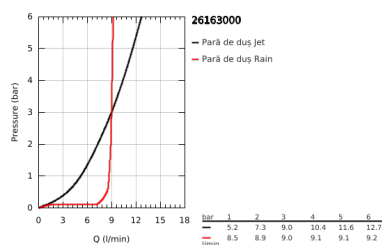

### DESCRIEREA PRODUSULUI

- Colour: cromat
- compus din:
  - hand shower Tempesta 100 (26 161)
  - bară de duș, 900 mm (27 524)
  - furtun de duș Relaxaflex de 1750 mm 1/2" x 1/2" (28 154)
  - limitator de debit GROHE EcoJoy la 9.5 l/min
  - pulverizare perfectă cu tehnologia GROHE DreamSpray
  - suprafață GROHE LongLife
  - sistem anti-calcar GROHE SpeedClean
  - Inner WaterGuide pentru o durabilitate crescută în utilizare
- protecție de silicon Shockproof ce previne deteriorarea cauzată de căderea dușului
- compatibil cu boilere
- presiunea minimă recomandată 1.0 bar