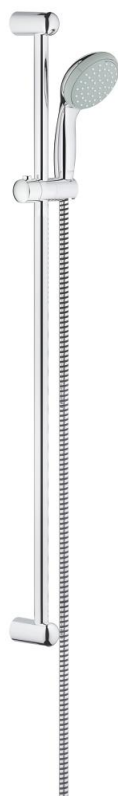

26 163 000 TEMPESTA 100 SET DUȘ CU 2 PULVERIZĂRI, CU BARĂ

DESCRIEREA PRODUSULUI

- Colour: cromat
- compus din:
 - hand shower Tempesta 100 (26 161)
 - bară de duș, 900 mm (27 524)
 - furtun de duș Relaxaflex de 1750 mm 1/2" x 1/2" (28 154)
 - limitator de debit la 9.5 l/min
 - pulverizare perfectă cu tehnologia GROHE DreamSpray
 - suprafață GROHE LongLife
 - sistem anti-calcar GROHE SpeedClean
 - Inner WaterGuide pentru o durabilitate crescută în utilizare
- protecție de silicon Shockproof ce previne deteriorarea cauzată de căderea dușului
- compatibil cu boilere
- presiunea minimă recomandată 1.0 bar

26 163 000 TEMPESTA 100 SET DUȘ CU 2 PULVERIZĂRI, CU BARĂ

PIESE DE SCHIMB , septembrie 2013 – now

1: Suport pentru bară de duș (Spare part-nr. 48098000)

2: Piesă glisantă (Spare part-nr. 48099000)

3: Filtru impuritati (Spare part-nr. 0700200M)

4: Suport de echilibrare (Spare part-nr. 48051000)*

* Optional accessories