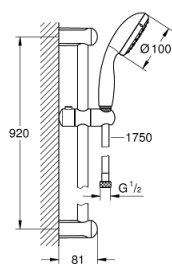

26 163 000 TEMPESTA 100 SET DUȘ CU 2 PULVERIZĂRI, CU BARĂ

DESCRIEREA PRODUSULUI

- Colour: cromat
- compus din:
 - hand shower Tempesta 100 (26 161)
 - bară de duș, 900 mm (27 524)
 - furtun de duș Relaxaflex de 1750 mm 1/2" x 1/2" (28 154)
 - limitator de debit la 9.5 l/min
 - pulverizare perfectă cu tehnologia GROHE DreamSpray
 - suprafață GROHE LongLife
 - sistem anti-calcar GROHE SpeedClean
 - Inner WaterGuide pentru o durabilitate crescută în utilizare
- protecție de silicon Shockproof ce previne deteriorarea cauzată de căderea dușului
- compatibil cu boilere
- presiunea minimă recomandată 1.0 bar

26 163 000 TEMPESTA 100 SET DUȘ CU 2 PULVERIZĂRI, CU BARĂ

PIESE DE SCHIMB , septembrie 2013 – now

1: Suport pentru bară de duș (Spare part-nr. 48098000)

2: Piesă glisantă (Spare part-nr. 48099000)

3: Filtru impuritati (Spare part-nr. 0700200M)