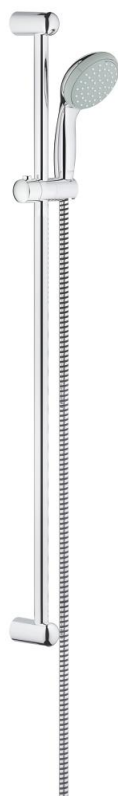

## 26 163 000 TEMPESTA 100 SET DUȘ CU 2 PULVERIZĂRI, CU BARĂ

### DESCRIEREA PRODUSULUI

- Colour: cromat
- compus din:
  - hand shower Tempesta 100 (26 161)
  - bară de duș, 900 mm (27 524)
  - furtun de duș Relaxaflex de 1750 mm 1/2" x 1/2" (28 154)
  - limitator de debit GROHE EcoJoy la 9.5 l/min
  - pulverizare perfectă cu tehnologia GROHE DreamSpray
  - suprafață GROHE LongLife
  - sistem anti-calcar GROHE SpeedClean
  - Inner WaterGuide pentru o durabilitate crescută în utilizare
- protecție de silicon Shockproof ce previne deteriorarea cauzată de căderea dușului
- compatibil cu boilere
- presiunea minimă recomandată 1.0 bar

## 26 163 000 TEMPESTA 100 SET DUȘ CU 2 PULVERIZĂRI, CU BARĂ

**PIESE DE SCHIMB** , septembrie 2013 – now

1: Suport pentru bară de duș (Spare part-nr. 48098000)

2: Piesă glisantă (Spare part-nr. 48099000)