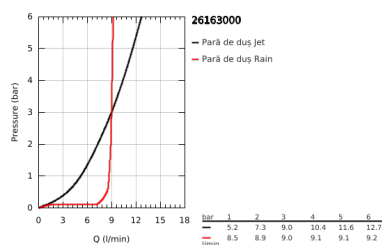

DESCRIEREA PRODUSULUI

- Colour: cromat
- compus din:
  - hand shower Tempesta 100 (26 161)
  - bară de duș, 900 mm (27 524)
  - furtun de duș Relaxaflex de 1750 mm 1/2" x 1/2" (28 154)
  - limitator de debit GROHE EcoJoy la 9.5 l/min
  - pulverizare perfectă cu tehnologia GROHE DreamSpray
  - suprafață GROHE LongLife
  - sistem anti-calcar GROHE SpeedClean
  - Inner WaterGuide pentru o durabilitate crescută în utilizare
- protecție de silicon Shockproof ce previne deteriorarea cauzată de căderea dușului
- compatibil cu boilere
- presiunea minimă recomandată 1.0 bar