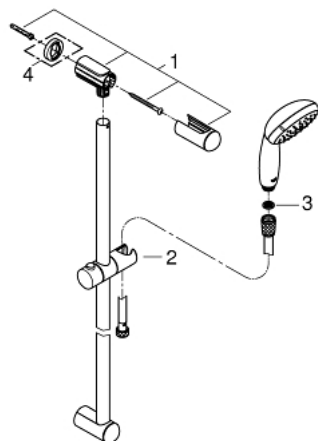

### DESCRIEREA PRODUSULUI

- Colour: cromat
- compus din:
  - hand shower Tempesta 100 (26 161)
  - bară de duș, 900 mm (27 524)
  - furtun de duș Relaxaflex de 1750 mm 1/2" x 1/2" (28 154)
  - limitator de debit GROHE EcoJoy la 9.5 l/min
  - pulverizare perfectă cu tehnologia GROHE DreamSpray
  - suprafață GROHE LongLife
  - sistem anti-calcar GROHE SpeedClean
  - Inner WaterGuide pentru o durabilitate crescută în utilizare
- protecție de silicon Shockproof ce previne deteriorarea cauzată de căderea dușului
- compatibil cu boilere
- presiunea minimă recomandată 1.0 bar

## 26 163 000 TEMPESTA 100 SET DUȘ CU 2 PULVERIZĂRI, CU BARĂ

**PIESE DE SCHIMB** , septembrie 2013 – now

1: Suport pentru bară de duș (Spare part-nr. 48098000)

2: Piesă glisantă (Spare part-nr. 48099000)