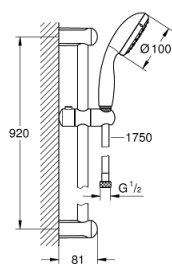

### DESCRIEREA PRODUSULUI

- Colour: cromat
- compus din:
  - hand shower Tempesta 100 (26 161)
  - bară de duș, 900 mm (27 524)
  - furtun de duș Relaxaflex de 1750 mm 1/2" x 1/2" (28 154)
  - limitator de debit GROHE EcoJoy la 9.5 l/min
  - pulverizare perfectă cu tehnologia GROHE DreamSpray
  - suprafață GROHE LongLife
  - sistem anti-calcar GROHE SpeedClean
  - Inner WaterGuide pentru o durabilitate crescută în utilizare
- protecție de silicon Shockproof ce previne deteriorarea cauzată de căderea dușului
- compatibil cu boilere
- presiunea minimă recomandată 1.0 bar

## 26 163 000 TEMPESTA 100 SET DUȘ CU 2 PULVERIZĂRI, CU BARĂ

**PIESE DE SCHIMB** , septembrie 2013 – now

1: Suport pentru bară de duș (Spare part-nr. 48098000)

2: Piesă glisantă (Spare part-nr. 48099000)