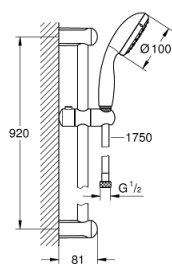

### DESCRIEREA PRODUSULUI

- Colour: cromat
- compus din:
- pară de duș (26 161)
- bară de duș, 900 mm (27 524)
- furtun de duș Relaxaflex de 1750 mm 1/2" x 1/2" (28 154)
- limitator de debit la 9.5 l/min
- pulverizare perfectă cu tehnologia GROHE DreamSpray
- suprafață GROHE LongLife
- sistem anti-calcar GROHE SpeedClean
- Inner WaterGuide pentru o durabilitate crescută în utilizare
- protecție de silicon Shockproof ce previne deteriorarea cauzată de căderea dușului
- compatibil cu boilere
- presiunea minimă recomandată 1.0 bar