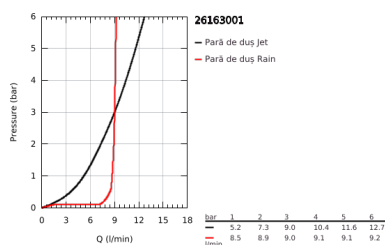

### DESCRIEREA PRODUSULUI

- Colour: cromat
- compus din:
- pară de duș (26 161)
- bară de duș, 900 mm (27 524)
- furtun de duș Relaxaflex de 1750 mm 1/2" x 1/2" (28 154)
- limitator de debit la 9.5 l/min
- pulverizare perfectă cu tehnologia GROHE DreamSpray
- suprafață GROHE LongLife
- sistem anti-calcar GROHE SpeedClean
- Inner WaterGuide pentru o durabilitate crescută în utilizare
- protecție de silicon Shockproof ce previne deteriorarea cauzată de căderea dușului
- compatibil cu boilere
- presiunea minimă recomandată 1.0 bar