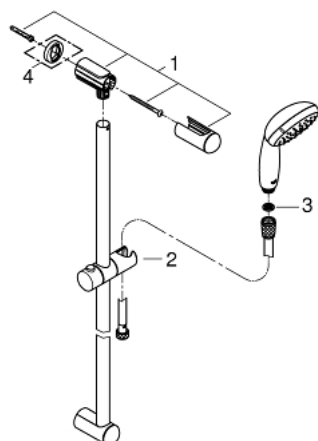

## 26 163 001 TEMPESTA 100 SET DUȘ CU 2 PULVERIZĂRI, CU BARĂ

### DESCRIEREA PRODUSULUI

- Colour: cromat
- compus din:
- pară de duș (26 161)
- bară de duș, 900 mm (27 524)
- furtun de duș Relaxaflex de 1750 mm 1/2" x 1/2" (28 154)
- limitator de debit la 9.5 l/min
- pulverizare perfectă cu tehnologia GROHE DreamSpray
- suprafață GROHE LongLife
- sistem anti-calcar GROHE SpeedClean
- Inner WaterGuide pentru o durabilitate crescută în utilizare
- protecție de silicon Shockproof ce previne deteriorarea cauzată de căderea dușului
- compatibil cu boilere
- presiunea minimă recomandată 1.0 bar

### PIESE DE SCHIMB , martie 2017 – now

- 1: Suport pentru bară de duș (Spare part-nr. 48098000)
- 2: Piesă glisantă (Spare part-nr. 48099000)
- 3: Filtru impuritati (Spare part-nr. 0700200M)
- 4: Suport de echilibrare (Spare part-nr. 48051000)\*