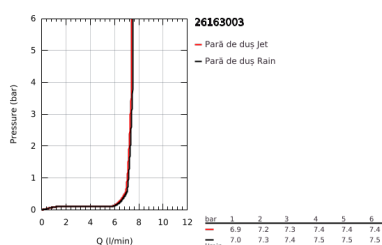

26 163 003 TEMPESTA 110 SHOWER RAIL SET 2 SPRAYS (RAIN, JET)

DESCRIEREA PRODUSULUI

- Colour: cromat
- compus din:
 - hand shower Tempesta 110 (26 161)
 - maximum flow rate (at 3 bar): 7.4 l/min
 - bară de duș, 900 mm (27 524)
 - furtun de duș Relaxaflex de 1750 mm 1/2" x 1/2" (28 154)
- GROHE SmartSwitch - easily rotate the dial to enjoy your preferred spray option
- pulverizare perfectă cu tehnologia GROHE DreamSpray
- suprafață GROHE LongLife
- Flexible Installation - 1 adjustable bracket for existing drill holes
- adjustable rail holder (turn and glide shower holder)
- sistem anti-calcar GROHE SpeedClean
- Inner WaterGuide pentru o durabilitate crescută în utilizare
- protecție de silicon Shockproof ce previne deteriorarea cauzată de căderea dușului
- presiunea minimă recomandată 1.0 bar
- compatibil cu boilere
- professional edition

26 163 003 TEMPESTA 110 SHOWER RAIL SET 2 SPRAYS (RAIN, JET)

PIESE DE SCHIMB , noiembrie 2021 – now

1: Suport pentru bară de duș (Spare part-nr. 48607000)

2: Piesă glisantă (Spare part-nr. 48609000)

3: Suport pentru bară de duș (Spare part-nr. 48608000)