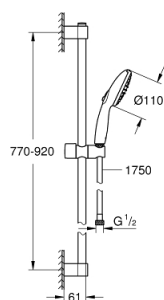

26 163 003 TEMPESTA 110 SHOWER RAIL SET 2 SPRAYS (RAIN, JET)

DESCRIEREA PRODUSULUI

- Colour: cromat
- compus din:
 - hand shower Tempesta 110 (26 161)
 - maximum flow rate (at 3 bar): 7.4 l/min
 - bară de duș, 900 mm (27 524)
 - furtun de duș Relaxaflex de 1750 mm 1/2" x 1/2" (28 154)
- GROHE SmartSwitch - easily rotate the dial to enjoy your preferred spray option
- pulverizare perfectă cu tehnologia GROHE DreamSpray
- suprafață GROHE LongLife
- Flexible Installation - 1 adjustable bracket for existing drill holes
- adjustable rail holder (turn and glide shower holder)
- sistem anti-calcar GROHE SpeedClean
- Inner WaterGuide pentru o durabilitate crescută în utilizare
- protecție de silicon Shockproof ce previne deteriorarea cauzată de căderea dușului
- presiunea minimă recomandată 1.0 bar
- compatibil cu boilere
- professional edition

26 163 003 TEMPESTA 110 SHOWER RAIL SET 2 SPRAYS (RAIN, JET)

PIESE DE SCHIMB , noiembrie 2021 – now

1: Suport pentru bară de duș (Spare part-nr. 48607000)

2: Piesă glisantă (Spare part-nr. 48609000)

3: Suport pentru bară de duș (Spare part-nr. 48608000)