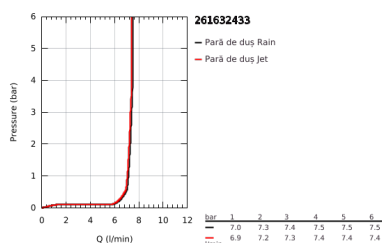

26 163 243 3 TEMPESTA 110 SHOWER RAIL SET 2 SPRAYS (RAIN, JET)

DESCRIEREA PRODUSULUI

- Colour: matte black
- compus din:
 - hand shower Tempesta 110 (26 161)
 - maximum flow rate (at 3 bar): 7.4 l/min
 - bară de duș, 900 mm (27 524)
 - shower hose 1750 mm 1/2" x 1/2" (28 388)
- GROHE SmartSwitch - easily rotate the dial to enjoy your preferred spray option
- pulverizare perfectă cu tehnologia GROHE DreamSpray
- Flexible Installation - 1 adjustable bracket for existing drill holes
- adjustable rail holder (turn and glide shower holder)
- sistem anti-calcar GROHE SpeedClean
- Inner WaterGuide pentru o durabilitate crescută în utilizare
- protecție de silicon Shockproof ce previne deteriorarea cauzată de căderea dușului
- presiunea minimă recomandată 1.0 bar
- compatibil cu boilere
- professional edition