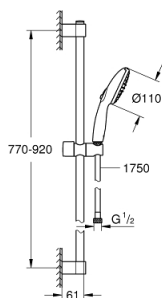

26 163 243 3 TEMPESTA 110 SHOWER RAIL SET 2 SPRAYS (RAIN, JET)

DESCRIEREA PRODUSULUI

- Colour: matte black
- compus din:
 - hand shower Tempesta 110 (26 161)
 - maximum flow rate (at 3 bar): 7.4 l/min
 - bară de duș, 900 mm (27 524)
 - shower hose 1750 mm 1/2" x 1/2" (28 388)
- GROHE SmartSwitch - easily rotate the dial to enjoy your preferred spray option
- pulverizare perfectă cu tehnologia GROHE DreamSpray
- Flexible Installation - 1 adjustable bracket for existing drill holes
- adjustable rail holder (turn and glide shower holder)
- sistem anti-calcar GROHE SpeedClean
- Inner WaterGuide pentru o durabilitate crescută în utilizare
- protecție de silicon Shockproof ce previne deteriorarea cauzată de căderea dușului
- presiunea minimă recomandată 1.0 bar
- compatibil cu boilere
- professional edition

26 163 243 3 TEMPESTA 110 SHOWER RAIL SET 2 SPRAYS (RAIN, JET)

PIESE DE SCHIMB , februarie 2023 – now

1: Suport pentru bară de duș (Spare part-nr. 486072430)

2: Piesă glisantă (Spare part-nr. 486092430)

3: Suport pentru bară de duș (Spare part-nr. 486082430)