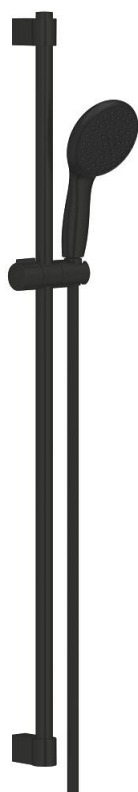

26 163 243 3 TEMPESTA 110 SHOWER RAIL SET 2 SPRAYS (RAIN, JET)

DESCRIEREA PRODUSULUI

- Colour: matte black
- compus din:
 - hand shower Tempesta 110 (26 161)
 - maximum flow rate (at 3 bar): 7.4 l/min
 - bară de duș, 900 mm (27 524)
 - shower hose 1750 mm 1/2" x 1/2" (28 388)
- GROHE SmartSwitch - easily rotate the dial to enjoy your preferred spray option
- pulverizare perfectă cu tehnologia GROHE DreamSpray
- Flexible Installation - 1 adjustable bracket for existing drill holes
- adjustable rail holder (turn and glide shower holder)
- sistem anti-calcar GROHE SpeedClean
- Inner WaterGuide pentru o durabilitate crescută în utilizare
- protecție de silicon Shockproof ce previne deteriorarea cauzată de căderea dușului
- presiunea minimă recomandată 1.0 bar
- compatibil cu boilere
- professional edition

26 163 243 3 TEMPESTA 110 SHOWER RAIL SET 2 SPRAYS (RAIN, JET)

PIESE DE SCHIMB , februarie 2023 – now

1: Suport pentru bară de duș (Spare part-nr. 486072430)

2: Piesă glisantă (Spare part-nr. 486092430)

3: Suport pentru bară de duș (Spare part-nr. 486082430)

4: Filtru impuritati (Spare part-nr. 0700200M)

5: Suport de echilibrare (Spare part-nr. 48543001)*

* Optional accessories