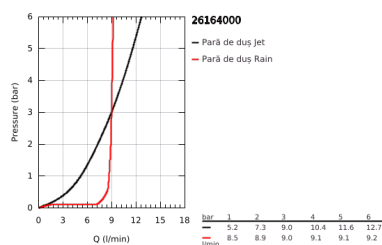

26 164 000 TEMPESTA 100 SET CU SUPORT DE PRINDERE DE PERETE, 2 PULVERIZĂRI

DESCRIEREA PRODUSULUI

- Colour: cromat
- compus din:
 - hand shower Tempesta 100 (26 161)
 - suport de perete pentru duș (28 605)
- nereglabil
- furtun de duș Relaxaflex de 1250 mm 1/2" x 1/2" (28 150)
- limitator de debit la 9.5 l/min
- pulverizare perfectă cu tehnologia GROHE DreamSpray
- suprafață GROHE LongLife
- sistem anti-calcar GROHE SpeedClean
- Inner WaterGuide pentru o durabilitate crescută în utilizare
- protecție de silicon Shockproof ce previne deteriorarea cauzată de căderea dușului
- compatibil cu boilere
- presiunea minimă recomandată 1.0 bar