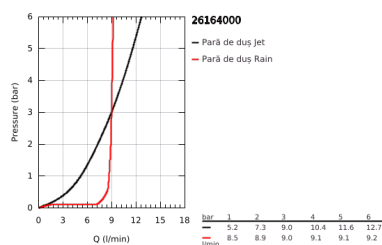

## 26 164 000 TEMPESTA 100 SET CU SUPORT DE PRINDERE DE PERETE, 2 PULVERIZĂRI

### DESCRIEREA PRODUSULUI

- Colour: cromat
- compus din:
  - hand shower Tempesta 100 (26 161)
  - suport de perete pentru duș (28 605)
- nereglabil
- furtun de duș Relaxaflex de 1250 mm 1/2" x 1/2" (28 150)
- limitator de debit la 9.5 l/min
- pulverizare perfectă cu tehnologia GROHE DreamSpray
- suprafață GROHE LongLife
- sistem anti-calcar GROHE SpeedClean
- Inner WaterGuide pentru o durabilitate crescută în utilizare
- protecție de silicon Shockproof ce previne deteriorarea cauzată de căderea dușului
- compatibil cu boilere
- presiunea minimă recomandată 1.0 bar