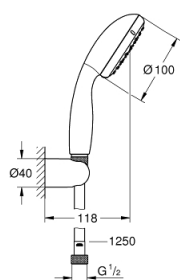

### DESCRIEREA PRODUSULUI

- Colour: cromat
- compus din:
  - hand shower Tempesta 100 (26 161)
  - suport de perete pentru duș (28 605)
- nereglabil
- furtun de duș Relaxaflex de 1250 mm 1/2" x 1/2" (28 150)
- limitator de debit la 9.5 l/min
- pulverizare perfectă cu tehnologia GROHE DreamSpray
- suprafață GROHE LongLife
- sistem anti-calcar GROHE SpeedClean
- Inner WaterGuide pentru o durabilitate crescută în utilizare
- protecție de silicon Shockproof ce previne deteriorarea cauzată de căderea dușului
- compatibil cu boilere
- presiunea minimă recomandată 1.0 bar