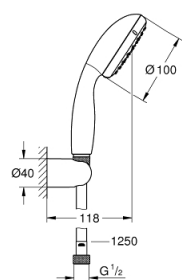

26 164 000 TEMPESTA 100 SET CU SUPORT DE PRINDERE DE PERETE, 2 PULVERIZĂRI

DESCRIEREA PRODUSULUI

- Colour: cromat
- compus din:
 - hand shower Tempesta 100 (26 161)
 - suport de perete pentru duș (28 605)
- nereglabil
- furtun de duș Relaxaflex de 1250 mm 1/2" x 1/2" (28 150)
- limitator de debit la 9.5 l/min
- pulverizare perfectă cu tehnologia GROHE DreamSpray
- suprafață GROHE LongLife
- sistem anti-calcar GROHE SpeedClean
- Inner WaterGuide pentru o durabilitate crescută în utilizare
- protecție de silicon Shockproof ce previne deteriorarea cauzată de căderea dușului
- compatibil cu boilere
- presiunea minimă recomandată 1.0 bar

26 164 000 **TEMPESTA 100 SET CU SUPORT DE PRINDERE DE PERETE, 2 PULVERIZĂRI**

PIESE DE SCHIMB , septembrie 2013 – now

1: Filtru impuritati (Spare part-nr. 0700200M)