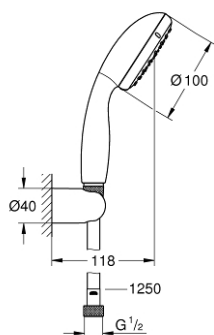

26 164 001 TEMPESTA 100 SET CU SUPTOR DE PRINDERE DE PERETE, 2 PULVERIZĂRI

DESCRIEREA PRODUSULUI

- Colour: cromat
- compus din:
- pară de duș (26 161)
- suport de perete pentru duș (28 605)
- neregabil
- furtun de duș Relaxaflex de 1250 mm 1/2" x 1/2" (28 150)
- limitator de debit la 9.5 l/min
- pulverizare perfectă cu tehnologia GROHE DreamSpray
- suprafață GROHE LongLife
- sistem anti-calcar GROHE SpeedClean
- Inner WaterGuide pentru o durabilitate crescută în utilizare
- protecție de silicon Shockproof ce previne deteriorarea cauzată de căderea dușului
- compatibil cu boilere
- presiunea minimă recomandată 1.0 bar

26 164 001 **TEMPESTA 100 SET CU SUPORT DE PRINDERE DE PERETE, 2 PULVERIZĂRI**

PIESE DE SCHIMB , martie 2017 – now

1: Filtru impuritati (Spare part-nr. 0700200M)