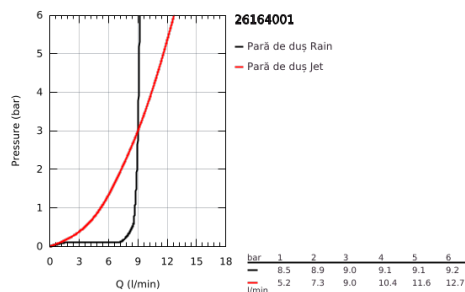

26 164 001 TEMPESTA 100 SET CU SUPTOR DE PRINDERE DE PERETE, 2 PULVERIZĂRI

DESCRIEREA PRODUSULUI

- Colour: cromat
- compus din:
- pară de duș (26 161)
- suport de perete pentru duș (28 605)
- neregabil
- furtun de duș Relaxaflex de 1250 mm 1/2" x 1/2" (28 150)
- limitator de debit la 9.5 l/min
- pulverizare perfectă cu tehnologia GROHE DreamSpray
- suprafață GROHE LongLife
- sistem anti-calcar GROHE SpeedClean
- Inner WaterGuide pentru o durabilitate crescută în utilizare
- protecție de silicon Shockproof ce previne deteriorarea cauzată de căderea dușului
- compatibil cu boilere
- presiunea minimă recomandată 1.0 bar

26 164 001 **TEMPESTA 100 SET CU SUPORT DE PRINDERE DE PERETE, 2 PULVERIZĂRI**

PIESE DE SCHIMB , martie 2017 – now

1: Filtru impuritati (Spare part-nr. 0700200M)