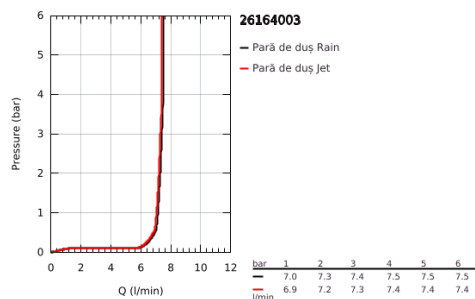

26 164 003 TEMPESTA 110 WALL HOLDER SET 2 SPRAYS (RAIN, JET)

DESCRIEREA PRODUSULUI

- Colour: cromat
- compus din:
 - hand shower Tempesta 110 (26 161)
 - maximum flow rate (at 3 bar): 7.4 l/min
 - wall shower holder Tempesta, non-adjustable (28 605)
 - furtun de duș Relaxaflex de 1250 mm 1/2" x 1/2" (28 150)
- GROHE EcoJoy tehnologie pentru reducerea consumului de apă
- GROHE SmartSwitch - easily rotate the dial to enjoy your preferred spray option
- pulverizare perfectă cu tehnologia GROHE DreamSpray
- suprafață GROHE LongLife
- sistem anti-calcar GROHE SpeedClean
- Inner WaterGuide pentru o durabilitate crescută în utilizare
- protecție de silicon Shockproof ce previne deteriorarea cauzată de căderea dușului
- presiunea minimă recomandată 1.0 bar
- compatibil cu boilere
- professional edition