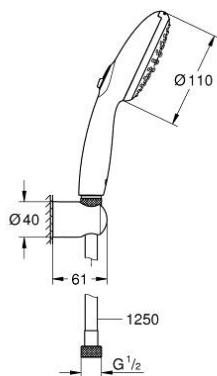

26 164 003 TEMPESTA 110 WALL HOLDER SET 2 SPRAYS (RAIN, JET)

DESCRIEREA PRODUSULUI

- Colour: cromat
- compus din:
 - hand shower Tempesta 110 (26 161)
 - maximum flow rate (at 3 bar): 7.4 l/min
 - wall shower holder Tempesta, non-adjustable (28 605)
 - furtun de duș Relaxaflex de 1250 mm 1/2" x 1/2" (28 150)
- GROHE EcoJoy tehnologie pentru reducerea consumului de apă
- GROHE SmartSwitch - easily rotate the dial to enjoy your preferred spray option
- pulverizare perfectă cu tehnologia GROHE DreamSpray
- suprafață GROHE LongLife
- sistem anti-calcar GROHE SpeedClean
- Inner WaterGuide pentru o durabilitate crescută în utilizare
- protecție de silicon Shockproof ce previne deteriorarea cauzată de căderea dușului
- presiunea minimă recomandată 1.0 bar
- compatibil cu boilere
- professional edition

26 164 003 TEMPESTA 110 WALL HOLDER SET 2 SPRAYS (RAIN, JET)

PIESE DE SCHIMB , noiembrie 2021 – now

1: Filtru impuritati (Spare part-nr. 0700200M)