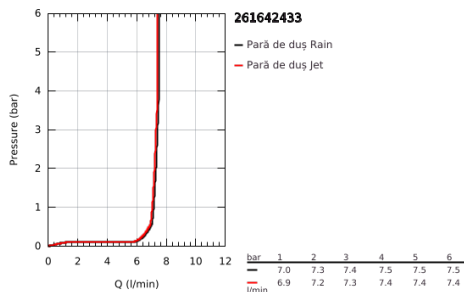

26 164 243 3 TEMPESTA 110 WALL HOLDER SET 2 SPRAYS (RAIN, JET)

DESCRIEREA PRODUSULUI

- Colour: matte black
- compus din:
 - hand shower Tempesta 110 (26 161)
 - maximum flow rate (at 3 bar): 7.4 l/min
 - wall shower holder Tempesta, non-adjustable (28 605)
 - shower hose 1250 mm 1/2" x 1/2" (28 362 KF1)
- GROHE EcoJoy tehnologie pentru reducerea consumului de apă
- GROHE SmartSwitch - easily rotate the dial to enjoy your preferred spray option
- pulverizare perfectă cu tehnologia GROHE DreamSpray
- sistem anti-calcar GROHE SpeedClean
- Inner WaterGuide pentru o durabilitate crescută în utilizare
- protecție de silicon Shockproof ce previne deteriorarea cauzată de căderea dușului
- presiunea minimă recomandată 1.0 bar
- compatibil cu boilere
- professional edition