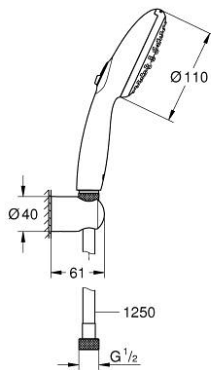

26 164 243 3 TEMPESTA 110 WALL HOLDER SET 2 SPRAYS (RAIN, JET)

DESCRIEREA PRODUSULUI

- Colour: matte black
- compus din:
 - hand shower Tempesta 110 (26 161)
 - maximum flow rate (at 3 bar): 7.4 l/min
 - wall shower holder Tempesta, non-adjustable (28 605)
 - shower hose 1250 mm 1/2" x 1/2" (28 362 KF1)
- GROHE SmartSwitch - easily rotate the dial to enjoy your preferred spray option
- pulverizare perfectă cu tehnologia GROHE DreamSpray
- sistem anti-calcar GROHE SpeedClean
- Inner WaterGuide pentru o durabilitate crescută în utilizare
- protecție de silicon Shockproof ce previne deteriorarea cauzată de căderea dușului
- presiunea minimă recomandată 1.0 bar
- compatibil cu boilere
- professional edition

26 164 243 3 **TEMPESTA 110 WALL HOLDER SET 2 SPRAYS (RAIN, JET)**

PIESE DE SCHIMB , februarie 2023 – now

1: Filtru impuritati (Spare part-nr. 0700200M)