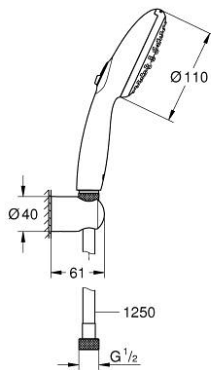

26 164 243 3 TEMPESTA 110 WALL HOLDER SET 2 SPRAYS (RAIN, JET)

DESCRIEREA PRODUSULUI

- Colour: matte black
- compus din:
 - hand shower Tempesta 110 (26 161)
 - maximum flow rate (at 3 bar): 7.4 l/min
 - wall shower holder Tempesta, non-adjustable (28 605)
 - shower hose 1250 mm 1/2" x 1/2" (28 362 KF1)
- GROHE EcoJoy tehnologie pentru reducerea consumului de apă
- GROHE SmartSwitch - easily rotate the dial to enjoy your preferred spray option
- pulverizare perfectă cu tehnologia GROHE DreamSpray
- sistem anti-calcar GROHE SpeedClean
- Inner WaterGuide pentru o durabilitate crescută în utilizare
- protecție de silicon Shockproof ce previne deteriorarea cauzată de căderea dușului
- presiunea minimă recomandată 1.0 bar
- compatibil cu boilere
- professional edition

26 164 243 3 **TEMPESTA 110 WALL HOLDER SET 2 SPRAYS (RAIN, JET)**

PIESE DE SCHIMB , februarie 2023 – now

1: Filtru impuritati (Spare part-nr. 0700200M)