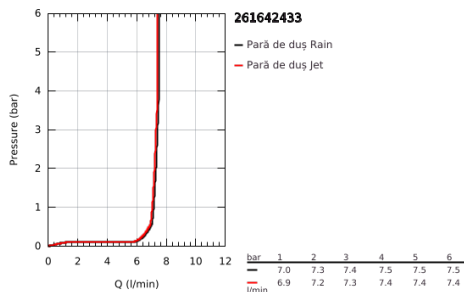

26 164 243 3 TEMPESTA 110 WALL HOLDER SET 2 SPRAYS (RAIN, JET)

DESCRIEREA PRODUSULUI

- Colour: matte black
- compus din:
 - hand shower Tempesta 110 (26 161)
 - maximum flow rate (at 3 bar): 7.4 l/min
 - wall shower holder Tempesta, non-adjustable (28 605)
 - shower hose 1250 mm 1/2" x 1/2" (28 362 KF1)
- GROHE SmartSwitch - easily rotate the dial to enjoy your preferred spray option
- pulverizare perfectă cu tehnologia GROHE DreamSpray
- sistem anti-calcar GROHE SpeedClean
- Inner WaterGuide pentru o durabilitate crescută în utilizare
- protecție de silicon Shockproof ce previne deteriorarea cauzată de căderea dușului
- presiunea minimă recomandată 1.0 bar
- compatibil cu boilere
- professional edition