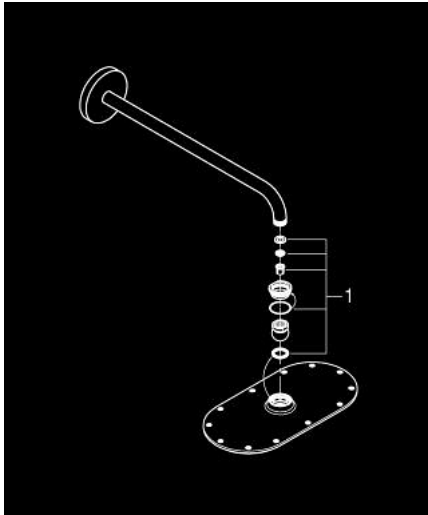

## 26 170 000 RAINSHOWER VERIS 300 X 150 SET DE DUȘ FIX 422 MM, 1 PULVERIZARE

### DESCRIEREA PRODUSULUI

- Colour: cromat
- compus din:
- duș fix metalic Rainshower Veris, suprafață de pulverizare cromată (27 470 000)
- 1 tip de jet: Rain
- braț de duș Rainshower 422 mm, șild cromat (26 146)
- pulverizare perfectă cu tehnologia GROHE DreamSpray
- suprafață GROHE LongLife
- sistem anti-calcar GROHE SpeedClean
- compatibil cu boilere
- presiune minimă 0.5 bar

26 170 000 **RAINSHOWER VERIS 300 X 150 SET DE DUȘ FIX 422 MM, 1 PULVERIZARE**

**PIESE DE SCHIMB** , septembrie 2013 – now

1: Set de piese de schimb (Spare part-nr. 45933000)