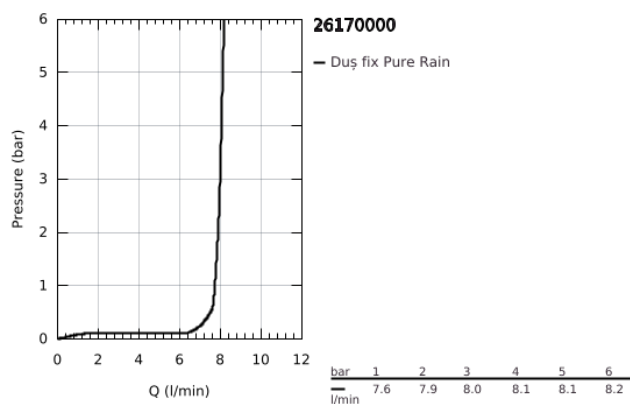

## 26 170 000 RAINSHOWER VERIS 300 X 150 SET DE DUȘ FIX 422 MM, 1 PULVERIZARE

### DESCRIEREA PRODUSULUI

- Colour: cromat
- compus din:
- duș fix metalic Rainshower Veris, suprafață de pulverizare cromată (27 470 000)
- 1 tip de jet: Rain
- braț de duș Rainshower 422 mm, șild cromat (26 146)
- pulverizare perfectă cu tehnologia GROHE DreamSpray
- suprafață GROHE LongLife
- sistem anti-calcar GROHE SpeedClean
- compatibil cu boilere
- presiune minimă 0.5 bar

26 170 000 **RAINSHOWER VERIS 300 X 150 SET DE DUȘ FIX 422 MM, 1 PULVERIZARE**

**PIESE DE SCHIMB** , septembrie 2013 – now

1: Set de piese de schimb (Spare part-nr. 45933000)