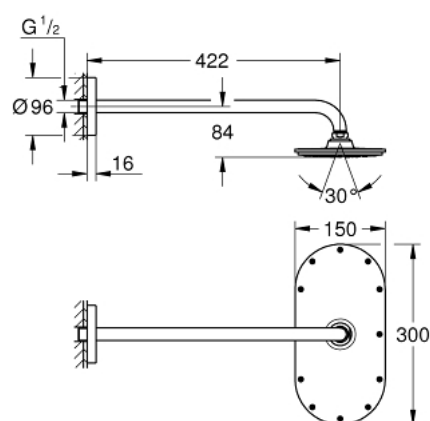

## 26 170 000 RAINSHOWER VERIS 300 X 150 SET DE DUȘ FIX 422 MM, 1 PULVERIZARE

### DESCRIEREA PRODUSULUI

- Colour: cromat
- compus din:
- duș fix metalic Rainshower Veris, suprafață de pulverizare cromată (27 470 000)
- 1 tip de jet: Rain
- braț de duș Rainshower 422 mm, șild cromat (26 146)
- pulverizare perfectă cu tehnologia GROHE DreamSpray
- suprafață GROHE LongLife
- sistem anti-calcar GROHE SpeedClean
- compatibil cu boilere
- presiune minimă 0.5 bar

26 170 000 **RAINSHOWER VERIS 300 X 150 SET DE DUȘ FIX 422 MM, 1 PULVERIZARE**

**PIESE DE SCHIMB** , septembrie 2013 – now

1: Set de piese de schimb (Spare part-nr. 45933000)