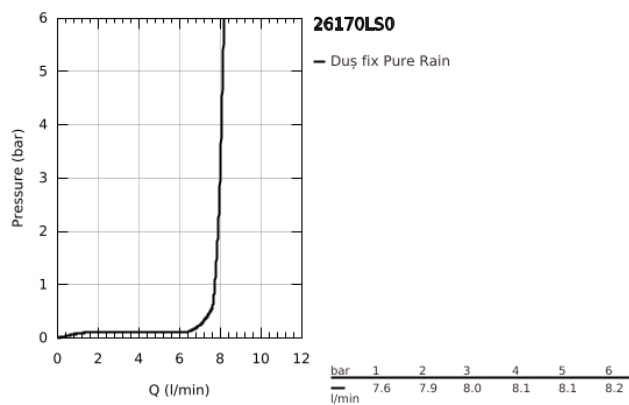

26 170 LS0 RAINSHOWER VERIS 300 X 150 SET DE DUȘ FIX 422 MM, 1 PULVERIZARE

DESCRIEREA PRODUSULUI

- Colour: moon white/chrome
- compus din:
- duș fix metalic Rainshower Veris, suprafață de pulverizare albă (27 470 LS0)
- 1 tip de jet: Rain
- braț de duș Rainshower 422 mm, șild alb (26 146 LS0)
- pulverizare perfectă cu tehnologia GROHE DreamSpray
- suprafață GROHE LongLife
- sistem anti-calcar GROHE SpeedClean
- compatibil cu boilere
- presiune minimă 0.5 bar

26 170 LS0 **RAINSHOWER VERIS 300 X 150 SET DE DUȘ FIX 422 MM, 1 PULVERIZARE**

PIESE DE SCHIMB , septembrie 2013 – now

1: Set de piese de schimb (Spare part-nr. 45933000)