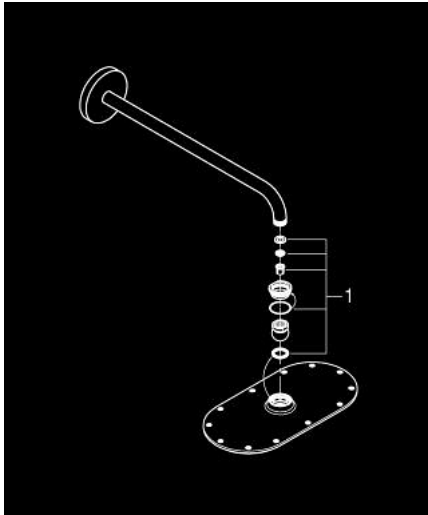

26 170 LS0 RAINSHOWER VERIS 300 X 150 SET DE DUȘ FIX 422 MM, 1 PULVERIZARE

DESCRIEREA PRODUSULUI

- Colour: moon white/chrome
- compus din:
- duș fix metalic Rainshower Veris, suprafață de pulverizare albă (27 470 LS0)
- 1 tip de jet: Rain
- braț de duș Rainshower 422 mm, șild alb (26 146 LS0)
- pulverizare perfectă cu tehnologia GROHE DreamSpray
- suprafață GROHE LongLife
- sistem anti-calcar GROHE SpeedClean
- compatibil cu boilere
- presiune minimă 0.5 bar

26 170 LS0 **RAINSHOWER VERIS 300 X 150 SET DE DUȘ FIX 422 MM, 1 PULVERIZARE**

PIESE DE SCHIMB , septembrie 2013 – now

1: Set de piese de schimb (Spare part-nr. 45933000)