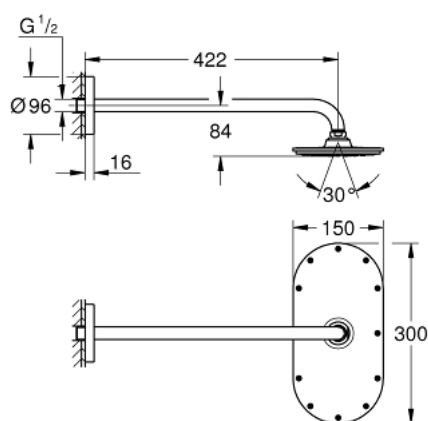

26 170 LS0 RAINSHOWER VERIS 300 X 150 SET DE DUȘ FIX 422 MM, 1 PULVERIZARE

DESCRIEREA PRODUSULUI

- Colour: moon white/chrome
- compus din:
- duș fix metalic Rainshower Veris, suprafață de pulverizare albă (27 470 LS0)
- 1 tip de jet: Rain
- braț de duș Rainshower 422 mm, șild alb (26 146 LS0)
- pulverizare perfectă cu tehnologia GROHE DreamSpray
- suprafață GROHE LongLife
- sistem anti-calcar GROHE SpeedClean
- compatibil cu boilere
- presiune minimă 0.5 bar

26 170 LS0 **RAINSHOWER VERIS 300 X 150 SET DE DUȘ FIX 422 MM, 1 PULVERIZARE**

PIESE DE SCHIMB , septembrie 2013 – now

1: Set de piese de schimb (Spare part-nr. 45933000)