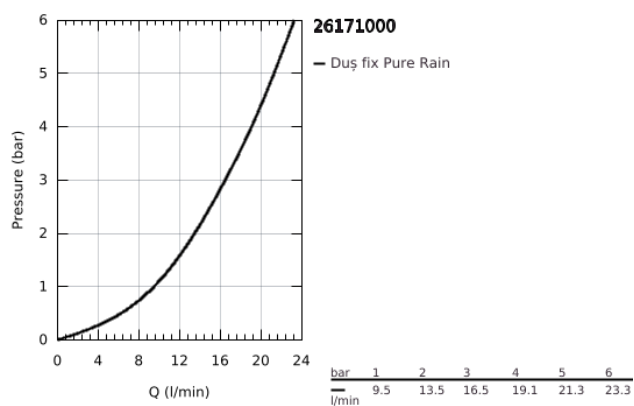

26 171 000 RAINSHOWER COSMOPOLITAN 210 SET DE DUȘ FIX 422 MM, 1 PULVERIZARE

DESCRIEREA PRODUSULUI

- Colour: cromat
- compus din:
 - Rainshower Cosmopolitan 210 duș fix metalic, placă de pulverizare cromată (28 368 000)
 - pulverizare de tip: Rain
 - maximum flow rate (at 3 bar): 16.5 l/min
- braț de duș Rainshower 422 mm, șild cromat (26 146)
- pulverizare perfectă cu tehnologia GROHE DreamSpray
- suprafață GROHE LongLife
- sistem anti-calcar GROHE SpeedClean
- compatibil cu boilere
- presiune minimă 0.5 bar

26 171 000 **RAINSHOWER COSMOPOLITAN 210 SET DE DUȘ FIX 422 MM, 1 PULVERIZARE**

PIESE DE SCHIMB , septembrie 2013 – now

1: Set de piese de schimb (Spare part-nr. 45933000)