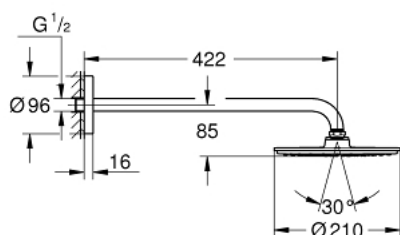

26 171 000 RAINSHOWER COSMOPOLITAN 210 SET DE DUȘ FIX 422 MM, 1 PULVERIZARE

DESCRIEREA PRODUSULUI

- Colour: cromat
- compus din:
 - Rainshower Cosmopolitan 210 duș fix metalic, placă de pulverizare cromată (28 368 000)
 - pulverizare de tip: Rain
 - maximum flow rate (at 3 bar): 16.5 l/min
- braț de duș Rainshower 422 mm, șild cromat (26 146)
- pulverizare perfectă cu tehnologia GROHE DreamSpray
- suprafață GROHE LongLife
- sistem anti-calcar GROHE SpeedClean
- compatibil cu boilere
- presiune minimă 0.5 bar

26 171 000 **RAINSHOWER COSMOPOLITAN 210 SET DE DUȘ FIX 422 MM, 1 PULVERIZARE**

PIESE DE SCHIMB , septembrie 2013 – now

1: Set de piese de schimb (Spare part-nr. 45933000)