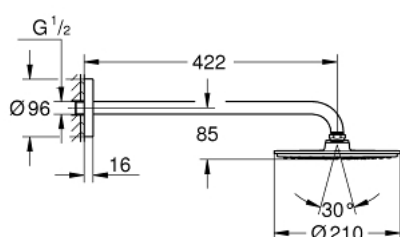

26 171 LS0 RAINSHOWER COSMOPOLITAN 210 SET DE DUȘ FIX 422 MM, 1 PULVERIZARE

DESCRIEREA PRODUSULUI

- Colour: moon white/chrome
- compus din:
 - Rainshower Cosmopolitan 210 duș fix metalic, placă de pulverizare albă (28 368 LS0)
 - 1 tip de jet: Rain
 - braț de duș Rainshower 422 mm, șild alb (26 146 LS0)
- pulverizare perfectă cu tehnologia GROHE DreamSpray
- suprafață GROHE LongLife
- sistem anti-calcar GROHE SpeedClean
- compatibil cu boilere
- presiune minimă 0.5 bar

26 171 LS0 **RAINSHOWER COSMOPOLITAN 210 SET DE DUȘ FIX 422 MM, 1 PULVERIZARE**

PIESE DE SCHIMB , septembrie 2013 – now

1: Set de piese de schimb (Spare part-nr. 45933000)