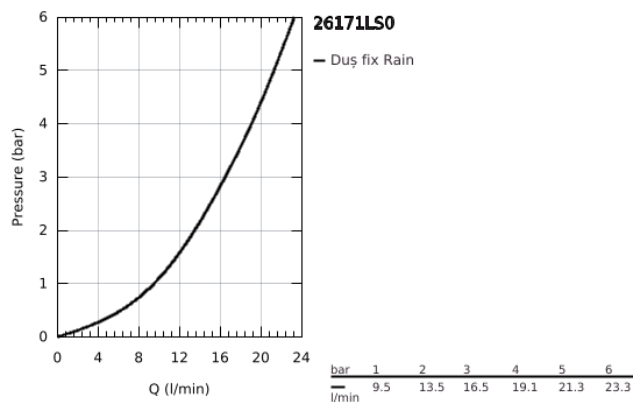

26 171 LS0 RAINSHOWER COSMOPOLITAN 210 SET DE DUȘ FIX 422 MM, 1 PULVERIZARE

DESCRIEREA PRODUSULUI

- Colour: moon white/chrome
- compus din:
 - Rainshower Cosmopolitan 210 duș fix metalic, placă de pulverizare albă (28 368 LS0)
 - 1 tip de jet: Rain
 - braț de duș Rainshower 422 mm, șild alb (26 146 LS0)
- pulverizare perfectă cu tehnologia GROHE DreamSpray
- suprafață GROHE LongLife
- sistem anti-calcar GROHE SpeedClean
- compatibil cu boilere
- presiune minimă 0.5 bar

26 171 LS0 **RAINSHOWER COSMOPOLITAN 210 SET DE DUȘ FIX 422 MM, 1 PULVERIZARE**

PIESE DE SCHIMB , septembrie 2013 – now

1: Set de piese de schimb (Spare part-nr. 45933000)