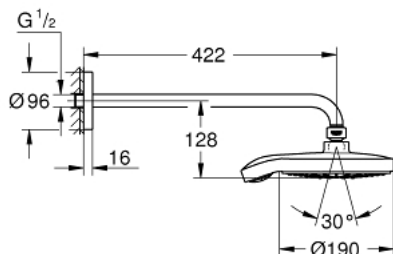

26 172 000 POWER&SOUL COSMOPOLITAN 190 DUȘ DE TAVAN 422 MM, CU 4+ PULVERIZĂRI

DESCRIEREA PRODUSULUI

- Colour: cromat
- compus din:
- duș fix Power&Soul Cosmopolitan 190, placă de pulverizare cu finisaj night time grey (27 765 000)
- tipuri de jet: GROHE Rain O², Rain, Bokoma Spray, Jet
- braț de duș Rainshower 422 mm, șild cromat (26 146)
- pulverizare perfectă cu tehnologia GROHE DreamSpray
- suprafață GROHE LongLife
- sistem anti-calcar GROHE SpeedClean
- compatibil cu boilere
- presiune minimă 0.5 bar

26 172 000 **POWER&SOUL COSMOPOLITAN 190 DUȘ DE TAVAN 422 MM, CU 4+ PULVERIZĂRI**

PIESE DE SCHIMB , septembrie 2013 – now

1: Fibra de etanșare cu diametrul de $\varnothing 18,5 \times \varnothing 12 \times 2$ (Spare part-nr. 0138900M)

2: Filtru impuritati (Spare part-nr. 0676800M)