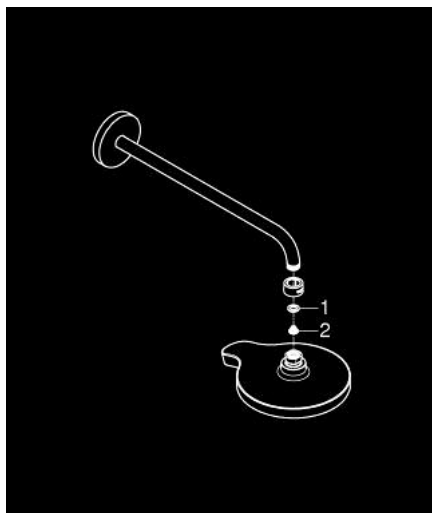

26 172 000 POWER&SOUL COSMOPOLITAN 190 DUȘ DE TAVAN 422 MM, CU 4+ PULVERIZĂRI

DESCRIEREA PRODUSULUI

- Colour: cromat
- compus din:
- duș fix Power&Soul Cosmopolitan 190, placă de pulverizare cu finisaj night time grey (27 765 000)
- tipuri de jet: GROHE Rain O², Rain, Bokoma Spray, Jet
- braț de duș Rainshower 422 mm, șild cromat (26 146)
- pulverizare perfectă cu tehnologia GROHE DreamSpray
- suprafață GROHE LongLife
- sistem anti-calcar GROHE SpeedClean
- compatibil cu boilere
- presiune minimă 0.5 bar

26 172 000 **POWER&SOUL COSMOPOLITAN 190 DUȘ DE TAVAN 422 MM, CU 4+ PULVERIZĂRI**

PIESE DE SCHIMB , septembrie 2013 – now

1: Fibra de etanșare cu diametrul de $\varnothing 18,5 \times \varnothing 12 \times 2$ (Spare part-nr. 0138900M)