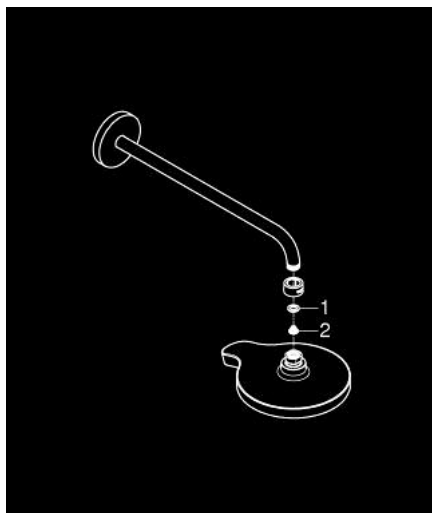

## 26 172 LS0 POWER&SOUL COSMOPOLITAN 190 DUȘ DE TAVAN 422 MM, CU 4+ PULVERIZĂRI

### DESCRIEREA PRODUSULUI

- Colour: moon white/chrome
- compus din:
- duș fix Power&Soul Cosmopolitan 190 cu finisaj moon white (27 764 LS0)
- tipuri de jet: GROHE Rain O<sup>2</sup>, Rain, Bokoma Spray, Jet
- braț de duș Rainshower 422 mm, șild alb (26 146 LS0)
- pulverizare perfectă cu tehnologia GROHE DreamSpray
- suprafață GROHE LongLife
- sistem anti-calcar GROHE SpeedClean
- compatibil cu boilere
- presiune minimă 0.5 bar

## 26 172 LS0 POWER&SOUL COSMOPOLITAN 190 DUȘ DE TAVAN 422 MM, CU 4+ PULVERIZĂRI

**PIESE DE SCHIMB** , septembrie 2013 – now

1: Fibra de etanșare cu diametrul de  $\varnothing 18,5 \times \varnothing 12 \times 2$  (Spare part-nr. 0138900M)