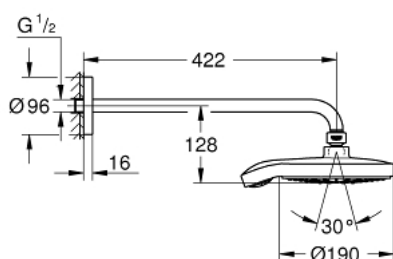

## 26 172 LS0 POWER&SOUL COSMOPOLITAN 190 DUȘ DE TAVAN 422 MM, CU 4+ PULVERIZĂRI

### DESCRIEREA PRODUSULUI

- Colour: moon white/chrome
- compus din:
- duș fix Power&Soul Cosmopolitan 190 cu finisaj moon white (27 764 LS0)
- tipuri de jet: GROHE Rain O<sup>2</sup>, Rain, Bokoma Spray, Jet
- braț de duș Rainshower 422 mm, șild alb (26 146 LS0)
- pulverizare perfectă cu tehnologia GROHE DreamSpray
- suprafață GROHE LongLife
- sistem anti-calcar GROHE SpeedClean
- compatibil cu boilere
- presiune minimă 0.5 bar

## 26 172 LS0 POWER&SOUL COSMOPOLITAN 190 DUȘ DE TAVAN 422 MM, CU 4+ PULVERIZĂRI

**PIESE DE SCHIMB** , septembrie 2013 – now

1: Fibra de etanșare cu diametrul de  $\varnothing 18,5 \times \varnothing 12 \times 2$  (Spare part-nr. 0138900M)

2: Filtru impuritati (Spare part-nr. 0676800M)