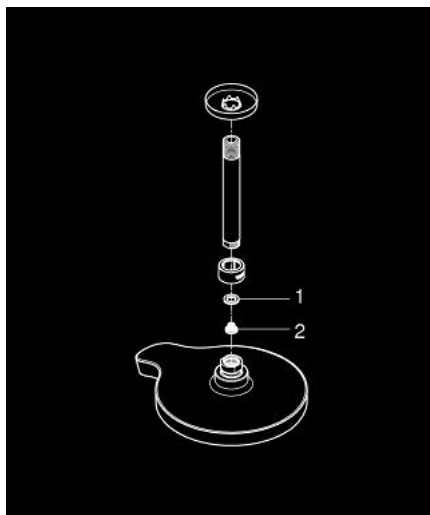

26 173 000 **POWER&SOUL COSMOPOLITAN HEAD SHOWER SET CEILING 142 MM**

DESCRIEREA PRODUSULUI

- Colour: cromat
- compus din:
- head shower Power&Soul Cosmopolitan 190 (27 765 000)
- Rainshower braț de duș cu montare în tavan 142 mm (28 724)
- pulverizare perfectă cu tehnologia GROHE DreamSpray
- suprafață GROHE LongLife
- sistem anti-calcar GROHE SpeedClean
- compatibil cu boilere
- presiune minimă 0.5 bar

26 173 000 **POWER&SOUL COSMOPOLITAN HEAD SHOWER SET CEILING 142 MM**

PIESE DE SCHIMB , septembrie 2013 – now

1: Fibră de etanșare cu diametrul de Ø18,5 x Ø12 x 2 (Spare part-nr. 0138900M)

2: Filtru impuritati (Spare part-nr. 0676800M)