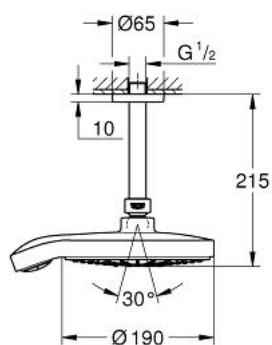

26 173 000 **POWER&SOUL COSMOPOLITAN HEAD SHOWER SET CEILING 142 MM**

DESCRIEREA PRODUSULUI

- Colour: cromat
- compus din:
- head shower Power&Soul Cosmopolitan 190 (27 765 000)
- Rainshower braț de duș cu montare în tavan 142 mm (28 724)
- pulverizare perfectă cu tehnologia GROHE DreamSpray
- suprafață GROHE LongLife
- sistem anti-calcar GROHE SpeedClean
- compatibil cu boilere
- presiune minimă 0.5 bar

26 173 000 **POWER&SOUL COSMOPOLITAN HEAD SHOWER SET CEILING 142 MM**

PIESE DE SCHIMB , septembrie 2013 – now

1: Fibră de etanșare cu diametrul de Ø18,5 x Ø12 x 2 (Spare part-nr. 0138900M)

2: Filtru impuritati (Spare part-nr. 0676800M)