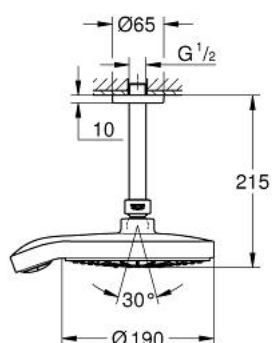

## 26 173 LS0 **POWER&SOUL COSMOPOLITAN HEAD SHOWER SET CEILING 142 MM**

### DESCRIEREA PRODUSULUI

- Colour: moon white/chrome
- compus din:
- head shower Power&Soul Cosmopolitan 190 (27 764 000)
- Rainshower braț de duș cu montare în tavan 142 mm (28 724)
- pulverizare perfectă cu tehnologia GROHE DreamSpray
- suprafață GROHE LongLife
- sistem anti-calcar GROHE SpeedClean
- compatibil cu boilere
- presiune minimă 0.5 bar

## 26 173 LS0 POWER&SOUL COSMOPOLITAN HEAD SHOWER SET CEILING 142 MM

**PIESE DE SCHIMB** , septembrie 2013 – now

1: Fibră de etanșare cu diametrul de Ø18,5 x Ø12 x 2 (Spare part-nr. 0138900M)

2: Filtru impuritati (Spare part-nr. 0676800M)