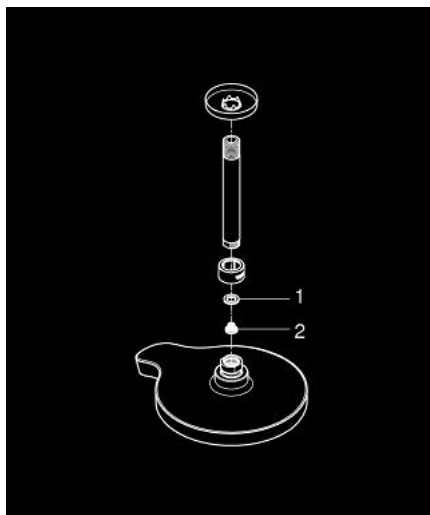

26 173 LS0 **POWER&SOUL COSMOPOLITAN HEAD SHOWER SET CEILING 142 MM**

DESCRIEREA PRODUSULUI

- Colour: moon white/chrome
- compus din:
- head shower Power&Soul Cosmopolitan 190 (27 764 000)
- Rainshower braț de duș cu montare în tavan 142 mm (28 724)
- pulverizare perfectă cu tehnologia GROHE DreamSpray
- suprafață GROHE LongLife
- sistem anti-calcar GROHE SpeedClean
- compatibil cu boilere
- presiune minimă 0.5 bar

26 173 LS0 POWER&SOUL COSMOPOLITAN HEAD SHOWER SET CEILING 142 MM

PIESE DE SCHIMB , septembrie 2013 – now

1: Fibră de etanșare cu diametrul de $\varnothing 18,5 \times \varnothing 12 \times 2$ (Spare part-nr. 0138900M)

2: Filtru impurități (Spare part-nr. 0676800M)