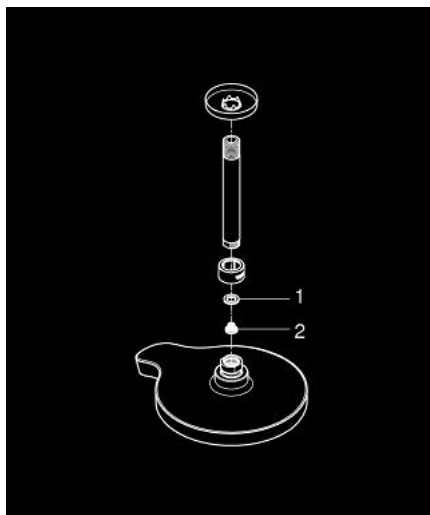

## 26 173 LS0 **POWER&SOUL COSMOPOLITAN HEAD SHOWER SET CEILING 142 MM**

### DESCRIEREA PRODUSULUI

- Colour: moon white/chrome
- compus din:
- head shower Power&Soul Cosmopolitan 190 (27 764 000)
- Rainshower braț de duș cu montare în tavan 142 mm (28 724)
- pulverizare perfectă cu tehnologia GROHE DreamSpray
- suprafață GROHE LongLife
- sistem anti-calcar GROHE SpeedClean
- compatibil cu boilere
- presiune minimă 0.5 bar

## 26 173 LS0 POWER&SOUL COSMOPOLITAN HEAD SHOWER SET CEILING 142 MM

**PIESE DE SCHIMB** , septembrie 2013 – now

1: Fibră de etanșare cu diametrul de Ø18,5 x Ø12 x 2 (Spare part-nr. 0138900M)

2: Filtru impuritati (Spare part-nr. 0676800M)