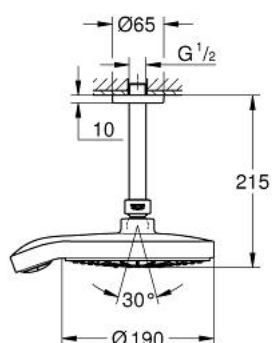

26 173 LS0 **POWER&SOUL COSMOPOLITAN HEAD SHOWER SET CEILING 142 MM**

DESCRIEREA PRODUSULUI

- Colour: moon white/chrome
- compus din:
- head shower Power&Soul Cosmopolitan 190 (27 764 000)
- Rainshower braț de duș cu montare în tavan 142 mm (28 724)
- pulverizare perfectă cu tehnologia GROHE DreamSpray
- suprafață GROHE LongLife
- sistem anti-calcar GROHE SpeedClean
- compatibil cu boilere
- presiune minimă 0.5 bar

26 173 LS0 POWER&SOUL COSMOPOLITAN HEAD SHOWER SET CEILING 142 MM

PIESE DE SCHIMB , septembrie 2013 – now

1: Fibră de etanșare cu diametrul de $\varnothing 18,5 \times \varnothing 12 \times 2$ (Spare part-nr. 0138900M)

2: Filtru impurități (Spare part-nr. 0676800M)