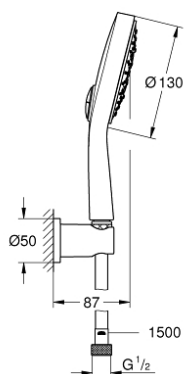

26 174 000 POWER&SOUL COSMOPOLITAN SET CU SUPORT DE PRINDERE DE PERETE, 4+ PULVERIZĂRI

DESCRIEREA PRODUSULUI

- Colour: cromat
- compus din:
 - Pară de duș Power&Soul Cosmopolitan 130 (27 664 000)
 - suport de perete pentru duș (27 074)
 - furtun de duș metalic 1500 mm (28 143)
- pulverizare perfectă cu tehnologia GROHE DreamSpray
- suprafață GROHE LongLife
- sistem anti-calcar GROHE SpeedClean
- Inner WaterGuide pentru o durabilitate crescută în utilizare
- compatibil cu boilere
- presiunea minimă recomandată 1.0 bar

26 174 000 **POWER&SOUL COSMOPOLITAN SET CU SUPORT DE PRINDERE DE PERETE, 4+ PULVERIZĂRI**

PIESE DE SCHIMB , septembrie 2013 – now

1: Filtru impuritati (Spare part-nr. 0700200M)