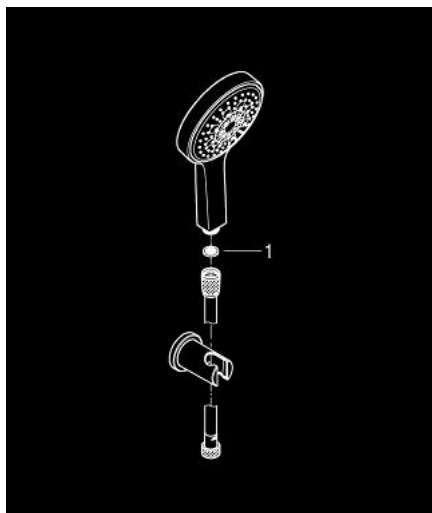

26 174 000 POWER&SOUL COSMOPOLITAN SET CU SUPORT DE PRINDERE DE PERETE, 4+ PULVERIZĂRI

DESCRIEREA PRODUSULUI

- Colour: cromat
- compus din:
 - Pară de duș Power&Soul Cosmopolitan 130 (27 664 000)
 - suport de perete pentru duș (27 074)
 - furtun de duș metalic 1500 mm (28 143)
- pulverizare perfectă cu tehnologia GROHE DreamSpray
- suprafață GROHE LongLife
- sistem anti-calcar GROHE SpeedClean
- Inner WaterGuide pentru o durabilitate crescută în utilizare
- compatibil cu boilere
- presiunea minimă recomandată 1.0 bar

26 174 000 **POWER&SOUL COSMOPOLITAN SET CU SUPORT DE PRINDERE DE PERETE, 4+ PULVERIZĂRI**

PIESE DE SCHIMB , septembrie 2013 – now

1: Filtru impuritati (Spare part-nr. 0700200M)