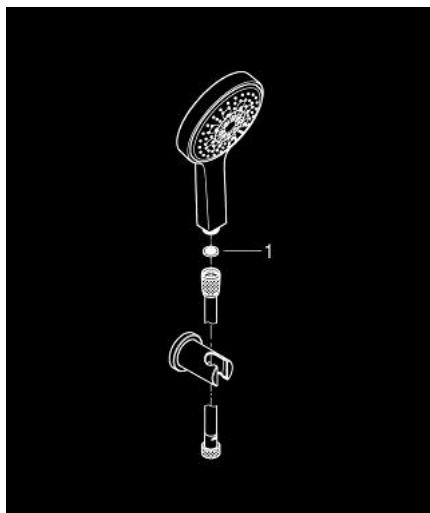

## 26 174 LS0 POWER&SOUL COSMOPOLITAN SET CU SUPORT DE PRINDERE DE PERETE, 4+ PULVERIZĂRI

### DESCRIEREA PRODUSULUI

- Colour: moon white/chrome
- compus din:
  - Pară de duș Power&Soul Cosmopolitan 130 (27 664 000)
  - suport de perete pentru duș (27 074)
  - furtun de duș metalic 1500 mm (28 143)
- pulverizare perfectă cu tehnologia GROHE DreamSpray
- suprafață GROHE LongLife
- sistem anti-calcar GROHE SpeedClean
- Inner WaterGuide pentru o durabilitate crescută în utilizare
- compatibil cu boilere
- presiunea minimă recomandată 1.0 bar

## 26 174 LS0 POWER&SOUL COSMOPOLITAN SET CU SUPORT DE PRINDERE DE PERETE, 4+ PULVERIZĂRI

**PIESE DE SCHIMB** , septembrie 2013 – now

1: Filtru impuritati (Spare part-nr. 0700200M)