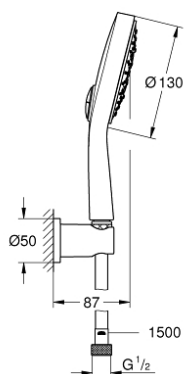

## 26 174 LS0 POWER&SOUL COSMOPOLITAN SET CU SUPORT DE PRINDERE DE PERETE, 4+ PULVERIZĂRI

### DESCRIEREA PRODUSULUI

- Colour: moon white/chrome
- compus din:
  - Pară de duș Power&Soul Cosmopolitan 130 (27 664 000)
  - suport de perete pentru duș (27 074)
  - furtun de duș metalic 1500 mm (28 143)
- pulverizare perfectă cu tehnologia GROHE DreamSpray
- suprafață GROHE LongLife
- sistem anti-calcar GROHE SpeedClean
- Inner WaterGuide pentru o durabilitate crescută în utilizare
- compatibil cu boilere
- presiunea minimă recomandată 1.0 bar

## 26 174 LS0 POWER&SOUL COSMOPOLITAN SET CU SUPORT DE PRINDERE DE PERETE, 4+ PULVERIZĂRI

**PIESE DE SCHIMB** , septembrie 2013 – now

1: Filtru impuritati (Spare part-nr. 0700200M)