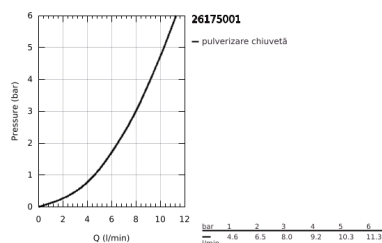

26 175 001 VITALIO TRIGGER SPRAY 30 SET DUȘ CU 1 PULVERIZARE, CU SUPORT DE PERETE

DESCRIEREA PRODUSULUI

- Colour: cromat
- compus din:
 - pară de duș cu comandă de declanșare (26 351 000)
 - maximum flow rate (at 3 bar): 8 l/min
 - suport de perete pentru duș (28 605)
 - furtun de duș Silverflex Long-Life 1250 mm (26 335)
 - suprafață GROHE LongLife
 - sistem anti-calcar GROHE SpeedClean
 - Inner WaterGuide pentru o durabilitate crescută în utilizare
 - funcția TwistStop pentru prevenirea răsucirii furtunului
 - suitable for screwing (including screws and dowels)
 - presiunea minimă recomandată 1.0 bar
 - ambalaj în 5 culori
 - Te rugăm să verifici legislația locală înainte de instalare.