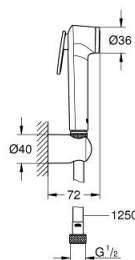

26 175 001 VITALIO TRIGGER SPRAY 30 SET DUȘ CU 1 PULVERIZARE, CU SUPORT DE PERETE

DESCRIEREA PRODUSULUI

- Colour: cromat
- compus din:
 - pară de duș cu comandă de declanșare (26 351 000)
 - maximum flow rate (at 3 bar): 8 l/min
 - suport de perete pentru duș (28 605)
 - furtun de duș Silverflex Long-Life 1250 mm (26 335)
 - suprafață GROHE LongLife
 - sistem anti-calcar GROHE SpeedClean
 - Inner WaterGuide pentru o durabilitate crescută în utilizare
 - funcția TwistStop pentru prevenirea răsucirii furtunului
 - suitable for screwing (including screws and dowels)
 - presiunea minimă recomandată 1.0 bar
 - ambalaj în 5 culori
 - Te rugăm să verifici legislația locală înainte de instalare.

26 175 001 VITALIO TRIGGER SPRAY 30 SET DUȘ CU 1 PULVERIZARE, CU SUPORT DE PERETE

PIESE DE SCHIMB , ianuarie 2015 – now

1: Filtru impuritati (Spare part-nr. 0700200M)

2: Ventil de reținere (Spare part-nr. 1416500M)*