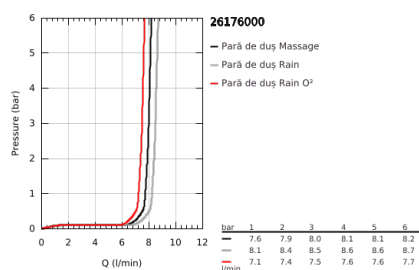

26 176 000 VITALIO COMFORT 100 SET DUȘ CU 3 PULVERIZĂRI, CU SUPORT DE PERETE

DESCRIEREA PRODUSULUI

- Colour: cromat
- compus din:
 - hand shower Vitalio Comfort 110, 3 sprays (26 092)
 - wall shower holder Vitalio Universal, non-adjustable (26 102)
 - furtun de duș VitalioFlex Trend 1750 mm 1/2" x 1/2" (28 742)
 - limitator de debit la 9.5 l/min
 - pulverizare perfectă cu tehnologia GROHE DreamSpray
 - suprafață GROHE LongLife
 - sistem anti-calcar GROHE SpeedClean
 - Inner WaterGuide pentru o durabilitate crescută în utilizare
 - suitable for screwing (including screws and dowels) or gluing (GROHE QuickGlue S1 41 246 000 sold separately)
 - holding force: max. 20 kg
 - the specified holding capacity is valid for static (slowly applied) load and intended use only
 - compatibil cu boilere
 - ambalaj în 5 culori