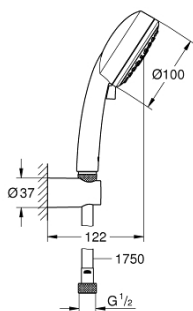

26 176 000 VITALIO COMFORT 100 SET DUȘ CU 3 PULVERIZĂRI, CU SUPORT DE PERETE

DESCRIEREA PRODUSULUI

- Colour: cromat
- compus din:
 - hand shower Vitalio Comfort 110, 3 sprays (26 092)
 - wall shower holder Vitalio Universal, non-adjustable (26 102)
 - furtun de duș VitalioFlex Trend 1750 mm 1/2" x 1/2" (28 742)
 - limitator de debit la 9.5 l/min
 - pulverizare perfectă cu tehnologia GROHE DreamSpray
 - suprafață GROHE LongLife
 - sistem anti-calcar GROHE SpeedClean
 - Inner WaterGuide pentru o durabilitate crescută în utilizare
 - suitable for screwing (including screws and dowels) or gluing (GROHE QuickGlue S1 41 246 000 sold separately)
 - holding force: max. 20 kg
 - the specified holding capacity is valid for static (slowly applied) load and intended use only
 - compatibil cu boilere
 - ambalaj în 5 culori

26 176 000 **VITALIO COMFORT 100 SET DUȘ CU 3 PULVERIZĂRI, CU SUPORT DE PERETE**

PIESE DE SCHIMB , octombrie 2013 – now

1: Filtru impuritati (Spare part-nr. 0700200M)