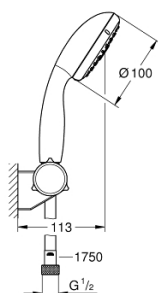

26 182 000 VITALIO START 100 SET DUȘ CU 3 PULVERIZĂRI, CU SUPORT DE PERETE

DESCRIEREA PRODUSULUI

- Colour: cromat
- compus din:
 - hand shower Vitalio Start 100 (27 953)
 - wall shower holder Vitalio Universal, adjustable (26 183)
 - furtun de duș VitalioFlex Trend 1750 mm 1/2" x 1/2" (28 742)
- limitator de debit la 9.5 l/min
- pulverizare perfectă cu tehnologia GROHE DreamSpray
- suprafață GROHE LongLife
- sistem anti-calcar GROHE SpeedClean
- Inner WaterGuide pentru o durabilitate crescută în utilizare
- protecție de silicon Shockproof ce previne deteriorarea cauzată de căderea dușului
- compatibil cu boilere
- 5 colour packaging with product window

26 182 000 **VITALIO START 100 SET DUȘ CU 3 PULVERIZĂRI, CU SUPORT DE PERETE**

PIESE DE SCHIMB , noiembrie 2013 – now

1: Filtru impuritati (Spare part-nr. 0700200M)

2: Capac de acoperire (Spare part-nr. 45652P00)