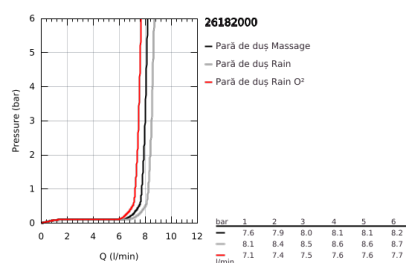

26 182 000 VITALIO START 100 SET DUȘ CU 3 PULVERIZĂRI, CU SUPORT DE PERETE

DESCRIEREA PRODUSULUI

- Colour: cromat
- compus din:
 - hand shower Vitalio Start 100 (27 953)
 - wall shower holder Vitalio Universal, adjustable (26 183)
 - furtun de duș VitalioFlex Trend 1750 mm 1/2" x 1/2" (28 742)
- limitator de debit la 9.5 l/min
- pulverizare perfectă cu tehnologia GROHE DreamSpray
- suprafață GROHE LongLife
- sistem anti-calcar GROHE SpeedClean
- Inner WaterGuide pentru o durabilitate crescută în utilizare
- protecție de silicon Shockproof ce previne deteriorarea cauzată de căderea dușului
- compatibil cu boilere
- 5 colour packaging with product window