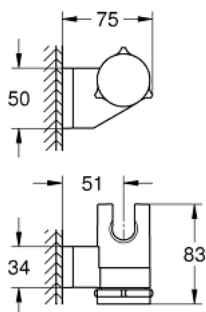

## 26 183 001 VITALIO UNIVERSAL SUPORT DE PERETE PENTRU PARA DE DUȘ

### DESCRIEREA PRODUSULUI

- Colour: cromat
- reglabil
- suprafață GROHE LongLife
- suitable for screwing (including screws and dowels) or gluing (GROHE QuickGlue S 41 247 000 sold separately - 2 x needed)
- holding force: max. 20 kg
- the specified holding capacity is valid for static (slowly applied) load and intended use only
- ambalaj în 5 culori
- Consumer edition

## 26 183 001 VITALIO UNIVERSAL SUPORT DE PERETE PENTRU PARA DE DUȘ

**PIESE DE SCHIMB** , aprilie 2020 – now

1: capac (Spare part-nr. 1029380000)

1: Capac de acoperire (Spare part-nr. 45652000)