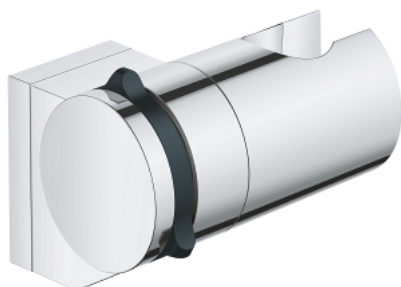

## 26 183 001 VITALIO UNIVERSAL SUPORT DE PERETE PENTRU PARA DE DUȘ

### DESCRIEREA PRODUSULUI

- Colour: cromat
- reglabil
- suprafață GROHE LongLife
- suitable for screwing (including screws and dowels) or gluing (GROHE QuickGlue S 41 247 000 sold separately - 2 x needed)
- holding force: max. 20 kg
- the specified holding capacity is valid for static (slowly applied) load and intended use only
- ambalaj în 5 culori
- Consumer edition

## 26 183 001 VITALIO UNIVERSAL SUPORT DE PERETE PENTRU PARA DE DUȘ

**PIESE DE SCHIMB** , aprilie 2020 – now

1: capac (Spare part-nr. 1029380000)

1: Capac de acoperire (Spare part-nr. 45652000)