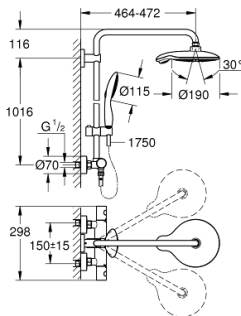

26 186 000 EUPHORIA POWER&SOUL SYSTEM 190 SISTEM DUȘ CU TERMOSTAT PENTRU MONTARE PE PERETE

DESCRIEREA PRODUSULUI

- Colour: cromat
- compus din:
  - braț de duș 450 mm orizontal rotativ
  - Grohtherm 1000 Cosmopolitan exposed thermostat with Aquadimmer function
  - permite selectarea între:
    - head shower Power&Soul 190
    - tipuri de jet: GROHE Rain O², Rain, Bokoma Spray, Jet
  - cu racord cu bilă
  - unghi de rotație de ± 15°
- Pară de duș Power&Soul 115 (27 671 000)
- reglabilă în înălțime cu element glisant (12 140 000)
- furtun de duș Silverflex 1.750 mm 1/2" x 1/2" (28 388 000)
- GROHE TurboStat cartuș compact cu termoelement din ceară
- GROHE SafeStop - oprire de siguranță la 38°C
- limitare opțională de temperatură la 43°C GROHE SafeStop Plus inclusă
- pulverizare perfectă cu tehnologia GROHE DreamSpray
- GROHE One-click showering - alegerea pulverizării prin apăsare de buton
- suprafață GROHE LongLife
- sistem anti-calcar GROHE SpeedClean
- Inner WaterGuide pentru o durabilitate crescută în utilizare
- funcția TwistStop pentru prevenirea răsucirii furtunului
- compatibil cu boilere de la 18 kW/h
- debit minim 7 l/min.
- accesoriu opțional: etajeră GROHE EasyReach (26 362), comercializată separat