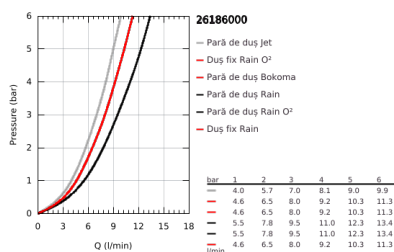

26 186 000 EUPHORIA POWER&SOUL SYSTEM 190 SISTEM DUȘ CU TERMOSTAT PENTRU MONTARE PE PERETE

DESCRIEREA PRODUSULUI

- Colour: cromat
- compus din:
 - braț de duș 450 mm orizontal rotativ
 - Grohtherm 1000 Cosmopolitan exposed thermostat with Aquadimmer function
 - permite selectarea între:
 - head shower Power&Soul 190
 - tipuri de jet: GROHE Rain O², Rain, Bokoma Spray, Jet
 - cu racord cu bilă
 - unghi de rotație de ± 15°
- Pară de duș Power&Soul 115 (27 671 000)
- reglabilă în înălțime cu element glisant (12 140 000)
- furtun de duș Silverflex 1.750 mm 1/2" x 1/2" (28 388 000)
- GROHE TurboStat cartuș compact cu termoelement din ceară
- GROHE SafeStop - oprire de siguranță la 38°C
- limitare opțională de temperatură la 43°C GROHE SafeStop Plus inclusă
- pulverizare perfectă cu tehnologia GROHE DreamSpray
- GROHE One-click showering - alegerea pulverizării prin apăsare de buton
- suprafață GROHE LongLife
- sistem anti-calcar GROHE SpeedClean
- Inner WaterGuide pentru o durabilitate crescută în utilizare
- funcția TwistStop pentru prevenirea răsucirii furtunului
- compatibil cu boilere de la 18 kW/h
- debit minim 7 l/min.
- accesoriu opțional: etajeră GROHE EasyReach (26 362), comercializată separat