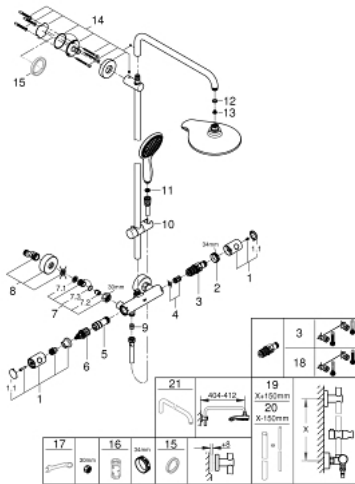

26 186 000 EUPHORIA POWER&SOUL SYSTEM 190 SISTEM DUȘ CU TERMOSTAT PENTRU MONTARE PE PERETE

PIESE DE SCHIMB , februarie 2017 – now

- 1: Mâner din metal 1/2" (Spare part-nr. 47984000)
- 1.1: Capac de acoperire (Spare part-nr. 6458500M)
- 2: inel de fixare (Spare part-nr. 47743000)
- 3: Cartuș termostatic compact 1/2" (Spare part-nr. 47439000)
- 4: Amortizor (Spare part-nr. 47398000)
- 5: Debit apă (Spare part-nr. 47751000)
- 6: Comutator (Spare part-nr. 12433000)
- 7: Ventil de reținere (Spare part-nr. 47189000)
- 7.1: Filtru impurități (Spare part-nr. 0726400M)
- 7.2: Ventil de reținere (Spare part-nr. 08565000)
- 7.3: Garnitură inelară Ø17 x Ø2 (Spare part-nr. 0305500M)
- 8: Conexiuni excentrice (Spare part-nr. 12662000)
- 9: Ventil de reținere (Spare part-nr. 08565000)
- 10: Piesă glisantă (Spare part-nr. 12140000)
- 11: Filtru impuritati (Spare part-nr. 0700200M)
- 12: Fibra de etanșare cu diametrul de Ø18,5 x Ø12 x 2 (Spare part-nr. 0138900 M)
- 13: Filtru impuritati (Spare part-nr. 0676800M)
- 14: Suport pentru bară de duș (Spare part-nr. 48279000)
- 15: Suport de echilibrare (Spare part-nr. 27180000)*
- 16: Cheie tubulară (Spare part-nr. 19332000)*
- 17: piuliță specială (Spare part-nr. 19377000)*
- 18: GROHE TurboStat cartridge 1/2" (Spare part-nr. 47175000)*
- 19: Țeavă de duș pentru instalare retrofit (Spare part-nr. 48053000)*
- 20: Țeavă de duș pentru instalare retrofit (Spare part-nr. 48054000)*
- 21: Shower arm for shower systems (Spare part-nr. 14047000)*