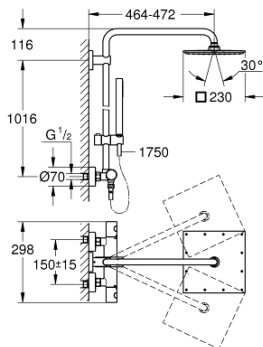

### DESCRIEREA PRODUSULUI

- Colour: cromat
- compus din:
- braț de duș 450 mm orizontal rotativ
- termostat aparent cu funcție Aquadimmer
- permite selectarea între:
- head shower 230 (27 479 000)
- material: metal
- pulverizare de tip: Rain
- maximum flow rate (at 3 bar): 11.5 l/min
- cu racord cu bilă
- unghi de rotație de  $\pm 15^\circ$
- pară de duș Euphoria Cube Stick (27 698)
- maximum flow rate (at 3 bar): 12.5 l/min
- reglabilă în înălțime cu element glisant (12 140 000)
- furtun de duș Silverflex 1.750 mm 1/2" x 1/2" (28 388 000)
- maximum flow rate system (at 3 bar): 12.5 l/min
- GROHE TurboStat cartuş compactcu termoelement din ceară
- GROHE SafeStop - oprire de siguranță la 38°C
- limitare opțională de temperatură la 43°C GROHE SafeStop Plus inclusă
- pulverizare perfectă cu tehnologia GROHE DreamSpray
- suprafață GROHE LongLife
- sistem anti-calcar GROHE SpeedClean
- Inner WaterGuide pentru o durabilitate crescută în utilizare
- funcția TwistStop pentru prevenirea răsucirii furtunului
- mânere metalice cu formă ergonomică GROHE MetalGrip
- compatibil cu boilere de la 18 kW/h
- debit minim 5 l/min.
- accesoriu opțional: etajeră GROHE EasyReach (26 362), comercializată separat