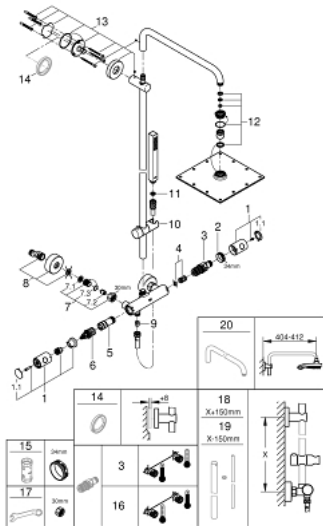

26 187 000 EUPHORIA SYSTEM 230 SISTEM DUȘ CU TERMOSTAT PENTRU MONTARE PE PERETE

PIESE DE SCHIMB , iulie 2017 – now

- 1: Mâner din metal 1/2" (Spare part-nr. 47984000)
- 1.1: Capac de acoperire (Spare part-nr. 6458500M)
- 2: inel de fixare (Spare part-nr. 47743000)
- 3: Cartuș termostatic compact 1/2" (Spare part-nr. 47439000)
- 4: Amortizor (Spare part-nr. 47398000)
- 5: Debit apă (Spare part-nr. 47751000)
- 6: Comutator (Spare part-nr. 12433000)
- 7: Ventil de reținere (Spare part-nr. 47189000)
- 7.1: Filtru impurități (Spare part-nr. 0726400M)
- 7.2: Ventil de reținere (Spare part-nr. 08565000)
- 7.3: Garnitură inelară $\varnothing 17 \times \varnothing 2$ (Spare part-nr. 0305500M)
- 8: Conexiuni excentrice (Spare part-nr. 12662000)
- 9: Ventil de reținere (Spare part-nr. 08565000)
- 10: Piesă glisantă (Spare part-nr. 12140000)
- 11: Filtru impuritati (Spare part-nr. 0700200M)
- 12: Set de piese de schimb (Spare part-nr. 48471000)
- 13: Suport pentru bară de duș (Spare part-nr. 48279000)
- 14: Suport de echilibrare (Spare part-nr. 27180000)*
- 15: Cheie tubulară (Spare part-nr. 19332000)*
- 16: GROHE TurboStat cartridge 1/2" (Spare part-nr. 47175000)*
- 17: piuliță specială (Spare part-nr. 19377000)*
- 18: Țeavă de duș pentru instalare retrofit (Spare part-nr. 48053000)*
- 19: Țeavă de duș pentru instalare retrofit (Spare part-nr. 48054000)*
- 20: Shower arm for shower systems (Spare part-nr. 14047000)*

* Optional accessories