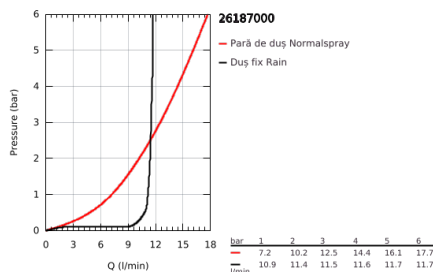

### DESCRIEREA PRODUSULUI

- Colour: cromat
- compus din:
- braț de duș 450 mm orizontal rotativ
- termostat aparent cu funcție Aquadimmer
- permite selectarea între:
- head shower 230 (27 479 000)
- material: metal
- pulverizare de tip: Rain
- maximum flow rate (at 3 bar): 11.5 l/min
- cu racord cu bilă
- unghi de rotație de  $\pm 15^\circ$
- pară de duș Euphoria Cube Stick (27 698)
- maximum flow rate (at 3 bar): 12.5 l/min
- reglabilă în înălțime cu element glisant (12 140 000)
- furtun de duș Silverflex 1.750 mm 1/2" x 1/2" (28 388 000)
- maximum flow rate system (at 3 bar): 12.5 l/min
- GROHE TurboStat cartuş compactcu termoelement din ceară
- GROHE SafeStop - oprire de siguranță la 38°C
- limitare opțională de temperatură la 43°C GROHE SafeStop Plus inclusă
- pulverizare perfectă cu tehnologia GROHE DreamSpray
- suprafață GROHE LongLife
- sistem anti-calcar GROHE SpeedClean
- Inner WaterGuide pentru o durabilitate crescută în utilizare
- funcția TwistStop pentru prevenirea răsucirii furtunului
- mânere metalice cu formă ergonomică GROHE MetalGrip
- compatibil cu boilere de la 18 kW/h
- debit minim 5 l/min.
- accesoriu opțional: etajeră GROHE EasyReach (26 362), comercializată separat