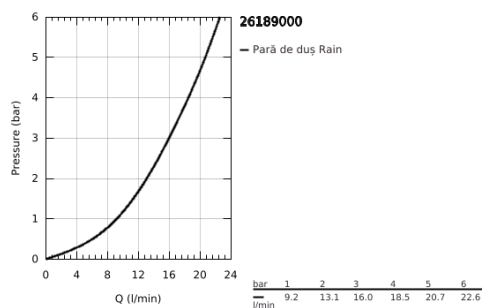

26 189 000 VITALIO GO 100 PARĂ DE DUȘ CU 1 PULVERIZARE

DESCRIEREA PRODUSULUI

- Colour: cromat
- pulverizare de tip: Rain
- maximum flow rate (at 3 bar): 16 l/min
- pulverizare perfectă cu tehnologia GROHE DreamSpray
- suprafață GROHE LongLife
- sistem anti-calcar GROHE SpeedClean
- Inner WaterGuide pentru o durabilitate crescută în utilizare
- protecție de silicon Shockproof ce previne deteriorarea cauzată de căderea dușului
- compatibil cu boilere
- sistem universal de montare compatibil cu furtunurile de duș standard
- presiunea minimă recomandată 1.0 bar
- ambalaj în 5 culori