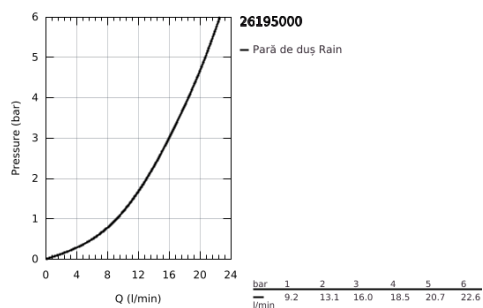

26 195 000 VITALIO GO 100 PARĂ DE DUȘ CU 1 PULVERIZARE

DESCRIEREA PRODUSULUI

- Colour: cromat
- pulverizare de tip: Rain
- maximum flow rate (at 3 bar): 16 l/min
- pulverizare perfectă cu tehnologia GROHE DreamSpray
- suprafață GROHE LongLife
- sistem anti-calcar GROHE SpeedClean
- Inner WaterGuide pentru o durabilitate crescută în utilizare
- protecție de silicon Shockproof ce previne deteriorarea cauzată de căderea dușului
- compatibil cu boilere
- sistem universal de montare compatibil cu furtunurile de duș standard
- presiunea minimă recomandată 1.0 bar
- 5 colour packaging with product window