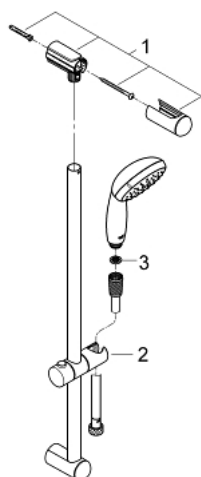

### DESCRIEREA PRODUSULUI

- Colour: cromat
- compus din:
  - hand shower Vitalio Go 100 (26 189)
  - maximum flow rate (at 3 bar): 16 l/min
  - shower rail 620 mm
  - furtun de duș VitalioFlex Trend 1750 mm 1/2" x 1/2" (28 742)
  - pulverizare perfectă cu tehnologia GROHE DreamSpray
  - suprafață GROHE LongLife
  - sistem anti-calcar GROHE SpeedClean
  - Inner WaterGuide pentru o durabilitate crescută în utilizare
  - protecție de silicon Shockproof ce previne deteriorarea cauzată de căderea dușului
  - compatibil cu boilere
  - presiunea minimă recomandată 1.0 bar
  - suitable for screwing (including screws and dowels)
  - ambalaj în 5 culori

### PIESE DE SCHIMB , martie 2014 – now

- 1: Suport pentru bară de duș (Spare part-nr. 48098000)
- 2: Piesă glisantă (Spare part-nr. 48099000)
- 3: Filtru impuritati (Spare part-nr. 0700200M)