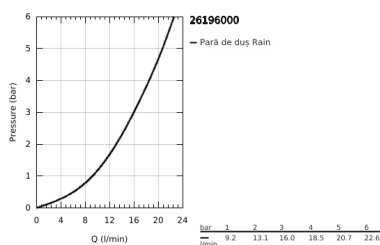

## 26 196 000 VITALIO GO 100 SET DE DUȘ CU 1 PULVERIZARE, CU BARĂ

### DESCRIEREA PRODUSULUI

- Colour: cromat
- compus din:
  - hand shower Vitalio Go 100 (26 189)
  - maximum flow rate (at 3 bar): 16 l/min
  - shower rail 620 mm
  - furtun de duș VitalioFlex Trend 1750 mm 1/2" x 1/2" (28 742)
  - pulverizare perfectă cu tehnologia GROHE DreamSpray
  - suprafață GROHE LongLife
  - sistem anti-calcar GROHE SpeedClean
  - Inner WaterGuide pentru o durabilitate crescută în utilizare
  - protecție de silicon Shockproof ce previne deteriorarea cauzată de căderea dușului
  - compatibil cu boilere
  - presiunea minimă recomandată 1.0 bar
  - suitable for screwing (including screws and dowels)
  - ambalaj în 5 culori