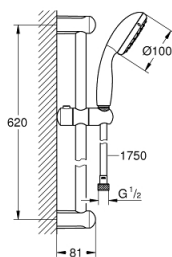

### DESCRIEREA PRODUSULUI

- Colour: cromat
- compus din:
  - hand shower Vitalio Go 100 (26 189)
  - maximum flow rate (at 3 bar): 16 l/min
  - shower rail 620 mm
  - furtun de duș VitalioFlex Trend 1750 mm 1/2" x 1/2" (28 742)
  - pulverizare perfectă cu tehnologia GROHE DreamSpray
  - suprafață GROHE LongLife
  - sistem anti-calcar GROHE SpeedClean
  - Inner WaterGuide pentru o durabilitate crescută în utilizare
  - protecție de silicon Shockproof ce previne deteriorarea cauzată de căderea dușului
  - compatibil cu boilere
  - presiunea minimă recomandată 1.0 bar
  - suitable for screwing (including screws and dowels)
  - ambalaj în 5 culori

### PIESE DE SCHIMB , martie 2014 – now

- 1: Suport pentru bară de duș (Spare part-nr. 48098000)
- 2: Piesă glisantă (Spare part-nr. 48099000)
- 3: Filtru impuritati (Spare part-nr. 0700200M)