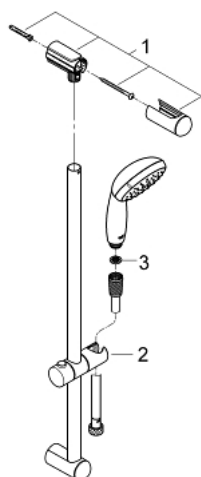

### DESCRIEREA PRODUSULUI

- Colour: cromat
- compus din:
  - hand shower Vitalio Go 100 1 spray (26 195 000)
  - shower rail 620 mm
  - furtun de duș VitalioFlex Trend 1750 mm 1/2" x 1/2" (28 742)
  - pulverizare perfectă cu tehnologia GROHE DreamSpray
  - suprafață GROHE LongLife
  - sistem anti-calcar GROHE SpeedClean
  - Inner WaterGuide pentru o durabilitate crescută în utilizare
  - protecție de silicon Shockproof ce previne deteriorarea cauzată de căderea dușului
  - compatibil cu boilere
  - presiunea minimă recomandată 1.0 bar

### PIESE DE SCHIMB , martie 2014 – now

- 1: Suport pentru bară de duș (Spare part-nr. 48098000)
- 2: Piesă glisantă (Spare part-nr. 48099000)
- 3: Filtru impuritati (Spare part-nr. 0700200M)