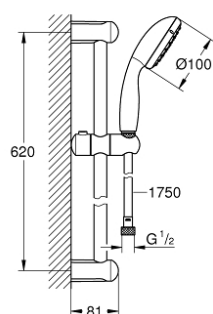

### DESCRIEREA PRODUSULUI

- Colour: cromat
- compus din:
  - hand shower Vitalio Go 100 1 spray (26 195 000)
  - shower rail 620 mm
  - furtun de duș VitalioFlex Trend 1750 mm 1/2" x 1/2" (28 742)
  - pulverizare perfectă cu tehnologia GROHE DreamSpray
  - suprafață GROHE LongLife
  - sistem anti-calcar GROHE SpeedClean
  - Inner WaterGuide pentru o durabilitate crescută în utilizare
  - protecție de silicon Shockproof ce previne deteriorarea cauzată de căderea dușului
  - compatibil cu boilere
  - presiunea minimă recomandată 1.0 bar

### PIESE DE SCHIMB , martie 2014 – now

- 1: Suport pentru bară de duș (Spare part-nr. 48098000)
- 2: Piesă glisantă (Spare part-nr. 48099000)
- 3: Filtru impuritati (Spare part-nr. 0700200M)