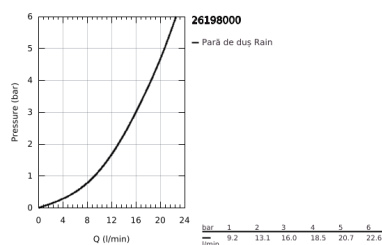

## 26 198 000 VITALIO GO 100 SET DUȘ CU 1 PULVERIZARE, CU SUPTOR DE PERETE

### DESCRIEREA PRODUSULUI

- Colour: cromat
- compus din:
  - hand shower Vitalio Go 100 (26 189)
  - maximum flow rate (at 3 bar): 16 l/min
  - wall shower holder Vitalio Universal, non-adjustable (27 958)
  - furtun de duș VitalioFlex Trend 1750 mm 1/2" x 1/2" (28 742)
  - pulverizare perfectă cu tehnologia GROHE DreamSpray
  - suprafață GROHE LongLife
  - sistem anti-calcar GROHE SpeedClean
  - Inner WaterGuide pentru o durabilitate crescută în utilizare
  - protecție de silicon Shockproof ce previne deteriorarea cauzată de căderea dușului
  - suitable for screwing (including screws and dowels)
  - compatibil cu boilere
  - presiunea minimă recomandată 1.0 bar
  - ambalaj în 5 culori