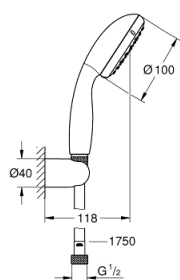

### DESCRIEREA PRODUSULUI

- Colour: cromat
- compus din:
  - hand shower Vitalio Go 100 (26 189)
  - maximum flow rate (at 3 bar): 16 l/min
  - wall shower holder Vitalio Universal, non-adjustable (27 958)
  - furtun de duș VitalioFlex Trend 1750 mm 1/2" x 1/2" (28 742)
  - pulverizare perfectă cu tehnologia GROHE DreamSpray
  - suprafață GROHE LongLife
  - sistem anti-calcar GROHE SpeedClean
  - Inner WaterGuide pentru o durabilitate crescută în utilizare
  - protecție de silicon Shockproof ce previne deteriorarea cauzată de căderea dușului
  - suitable for screwing (including screws and dowels)
  - compatibil cu boilere
  - presiunea minimă recomandată 1.0 bar
  - ambalaj în 5 culori

26 198 000 **VITALIO GO 100 SET DUȘ CU 1 PULVERIZARE, CU SUPTOR DE PERETE**

**PIESE DE SCHIMB** , martie 2014 – now

1: Filtru impuritati (Spare part-nr. 0700200M)