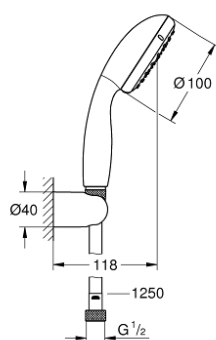

### DESCRIEREA PRODUSULUI

- Colour: cromat
- compus din:
  - hand shower Vitalio Go 100 1 spray (26 195 000)
  - wall shower holder Vitalio Universal, non-adjustable (27 958)
  - furtun de duș VitalioFlex Trend 1750 mm 1/2" x 1/2" (28 742)
- pulverizare perfectă cu tehnologia GROHE DreamSpray
- suprafață GROHE LongLife
- sistem anti-calcar GROHE SpeedClean
- Inner WaterGuide pentru o durabilitate crescută în utilizare
- protecție de silicon Shockproof ce previne deteriorarea cauzată de căderea dușului
- compatibil cu boilere
- presiunea minimă recomandată 1.0 bar
- ambalaj blister

26 199 000 **VITALIO GO 100 SET DUȘ CU 1 PULVERIZARE, CU SUPTOR DE PERETE**

**PIESE DE SCHIMB** , martie 2014 – now

1: Filtru impuritati (Spare part-nr. 0700200M)