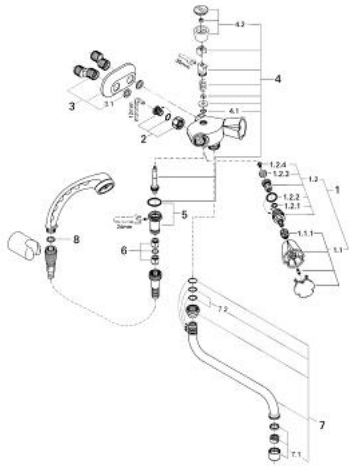

26 211 000 BATERIE CADĂ MONOCOMANDĂ, 1/2"

PIESE DE SCHIMB , ianuarie 1994 – now

- 1: Headpart 1/2 (Spare part-nr. 11091000)
- 1.1: Costa metal handle (Spare part-nr. 45259000)
- 1.1.1: kit de înlocuire pentru fixare (Spare part-nr. 45331000)
- 1.1.1.1: Bucșă cu declic (Spare part-nr. 0538600M)
- 1.2: Garnitură 1/2" (Spare part-nr. 07146000)
- 1.2.1: Disc de etanșare Ø6 x Ø2 (Spare part-nr. 0128300M)
- 1.2.2: Garnitură inelară Ø18,2 x Ø1,7 (Spare part-nr. 0392400M)
- 1.2.3: etanșare (Spare part-nr. 0529100M)
- 2: Garnitură 1/2" (Spare part-nr. 11090000)
- 2.1: Mâner din metal 1/2" (Spare part-nr. 45258000)
- 2.1.1: Bucșă cu declic (Spare part-nr. 0538600M)
- 2.2: Garnitură 1/2" (Spare part-nr. 07146000)
- 3: Racord cu șurub (Spare part-nr. 45454000)
- 4: Racord (Spare part-nr. 45671000)
- 4.1: Fibra de etanșare cu diametrul de Ø18,5 x Ø12 x 2 (Spare part-nr. 0138900M)
- 4.2: Șild (Spare part-nr. 45672000)
- 5: Comutator (Spare part-nr. 45674000)
- 5.1: Buton de comutare (Spare part-nr. 07526000)
- 5.2: Disc de etanșare Ø6 x Ø2 (Spare part-nr. 0128300M)
- 6: Niplu pentru duș (Spare part-nr. 45795000)
- 7: Ventil de reținere (Spare part-nr. 45481000)
- 8: Țeavă de scurgere cilindrică pivotantă (Spare part-nr. 13084000)
- 8.1: Aerator (Spare part-nr. 13928000)
- 8.2: Șaibă de etanșare (Spare part-nr. 0128500M)
- 9: Pară de duș cu 1 pulverizare (Spare part-nr. 28051000)
- 9.1: Disc de etanșare (Spare part-nr. 0128800M)
- 10: Furtun de duș (Spare part-nr. 28151000)
- 11: Suport de perete pentru para de duș (Spare part-nr. 28605000)