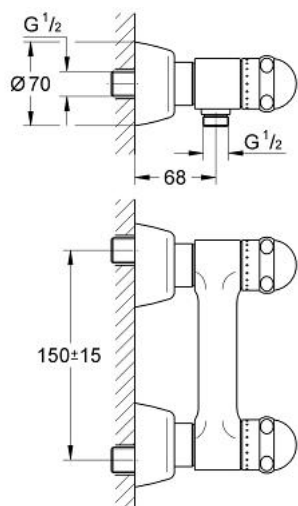

## 26 214 000 SENTOSA BATERIE DUȘ 1/2"

### DESCRIEREA PRODUSULUI

- Colour: cromat
- montare pe perete
- Garnituri ceramice 1/2", 180°
- scurgere duș 1/2"
- valve unic-sens integrate în ieșirea pentru duș de 1/2"
- elemente de fixare ascunse
- protecție împotriva refluxului
- suprafață GROHE LongLife

### PIESE DE SCHIMB , ianuarie 1994 – now

- 1: Mâner 1/2", (Sentosa) (Spare part-nr. 45538IP0)
- 1.1: kit de înlocuire pentru fixare (Spare part-nr. 45186000)
- 1.1.1: Garnitură inelară Ø18,2 x Ø1,7 (Spare part-nr. 0392400M)
- 1.2: inel de ghidare (Spare part-nr. 0202100M)
- 2: Mâner 1/2", roșu (Sentosa) (Spare part-nr. 45539IP0)
- 2.1: kit de înlocuire pentru fixare (Spare part-nr. 45186000)
- 2.2: inel de ghidare (Spare part-nr. 0202100M)
- 3: Garnitură ceramică, 1/2" (Spare part-nr. 45346000)
- 3.1: Garnitură inelară Ø18,2 x Ø1,7 (Spare part-nr. 0392400M)
- 4: Racord cu șurub (Spare part-nr. 45544000)
- 4.1: etanșare Ø15 x Ø2 (Spare part-nr. 0311900M)
- 5: Conexiuni excentrice (Spare part-nr. 12058000)
- 5.1: etanșare (Spare part-nr. 0138600M)
- 5.2: Covering escutcheon (Spare part-nr. 45545000)
- 6: Ventil de reținere (Spare part-nr. 08565000)
- 7: Set-extindere, 30 mm (Spare part-nr. 46238000)\*