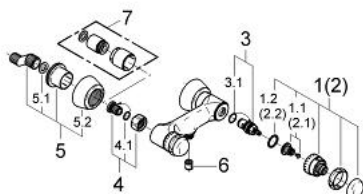

## 26 214 000 SENTOSA BATERIE DUȘ 1/2"

### DESCRIEREA PRODUSULUI

- Colour: cromat
- montare pe perete
- Garnituri ceramice 1/2", 180°
- scurgere duș 1/2"
- valve unic-sens integrate în ieșirea pentru duș de 1/2"
- elemente de fixare ascunse
- protecție împotriva refluxului
- suprafață GROHE LongLife

### PIESE DE SCHIMB , ianuarie 1994 – now

- 1: Mâner 1/2", (Sentosa) (Spare part-nr. 45538IP0)
- 1.1: kit de înlocuire pentru fixare (Spare part-nr. 45186000)
- 1.1.1: Garnitură inelară Ø18,2 x Ø1,7 (Spare part-nr. 0392400M)
- 1.2: inel de ghidare (Spare part-nr. 0202100M)
- 2: Mâner 1/2", roșu (Sentosa) (Spare part-nr. 45539IP0)
- 2.1: kit de înlocuire pentru fixare (Spare part-nr. 45186000)
- 2.2: inel de ghidare (Spare part-nr. 0202100M)
- 3: Garnitură ceramică, 1/2" (Spare part-nr. 45346000)
- 3.1: Garnitură inelară Ø18,2 x Ø1,7 (Spare part-nr. 0392400M)
- 4: Racord cu șurub (Spare part-nr. 45544000)
- 4.1: etanșare Ø15 x Ø2 (Spare part-nr. 0311900M)
- 5: Conexiuni excentrice (Spare part-nr. 12058000)
- 5.1: etanșare (Spare part-nr. 0138600M)
- 5.2: Covering escutcheon (Spare part-nr. 45545000)
- 6: Ventil de reținere (Spare part-nr. 08565000)
- 7: Set-extindere, 30 mm (Spare part-nr. 46238000)\*