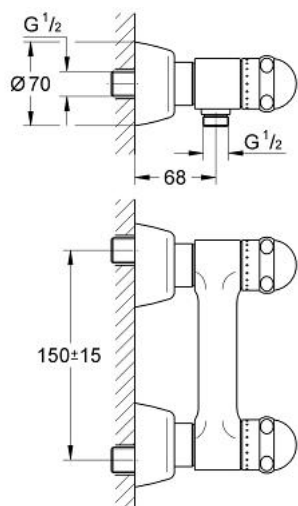

26 214 Z00 SENTOSA BATERIE DUȘ 1/2"

DESCRIEREA PRODUSULUI

- Colour: eurobrass
- montare pe perete
- Garnituri ceramice 1/2", 180°
- scurgere duș 1/2"
- valve unic-sens integrate în ieșirea pentru duș de 1/2"
- elemente de fixare ascunse
- protecție împotriva refluxului
- suprafață GROHE LongLife

26 214 Z00 SENTOSA BATERIE DUȘ 1/2"

PIESE DE SCHIMB , ianuarie 1994 – now

- 1: Mâner 1/2", (Sentosa) (Spare part-nr. 45538YA0)
- 1.1: kit de înlocuire pentru fixare (Spare part-nr. 45186000)
- 1.1.1: Garnitură inelară Ø18,2 x Ø1,7 (Spare part-nr. 0392400M)
- 1.2: inel de ghidare (Spare part-nr. 0202100M)
- 2: Mâner 1/2", roșu (Sentosa) (Spare part-nr. 45539YA0)
- 2.1: kit de înlocuire pentru fixare (Spare part-nr. 45186000)
- 2.2: inel de ghidare (Spare part-nr. 0202100M)
- 3: Garnitură ceramică, 1/2" (Spare part-nr. 45346000)
- 3.1: Garnitură inelară Ø18,2 x Ø1,7 (Spare part-nr. 0392400M)
- 4: Racord cu șurub (Spare part-nr. 45544000)
- 4.1: etanșare Ø15 x Ø2 (Spare part-nr. 0311900M)
- 5: Conexiuni excentrice (Spare part-nr. 12058Z00)
- 5.1: etanșare (Spare part-nr. 0138600M)
- 5.2: Covering escutcheon (Spare part-nr. 45545Z00)
- 6: Ventil de reținere (Spare part-nr. 08565000)
- 7: Set-extindere, 30 mm (Spare part-nr. 46238Z00)*