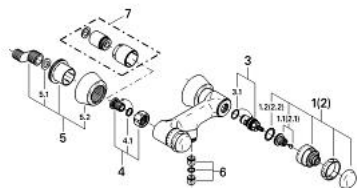

26 214 Z00 SENTOSA BATERIE DUȘ 1/2"

DESCRIEREA PRODUSULUI

- Colour: eurobrass
- montare pe perete
- Garnituri ceramice 1/2", 180°
- scurgere duș 1/2"
- valve unic-sens integrate în ieșirea pentru duș de 1/2"
- elemente de fixare ascunse
- protecție împotriva refluxului
- suprafață GROHE LongLife

26 214 Z00 SENTOSA BATERIE DUȘ 1/2"

PIESE DE SCHIMB , ianuarie 1994 – now

- 1: Mâner 1/2", (Sentosa) (Spare part-nr. 45538YA0)
- 1.1: kit de înlocuire pentru fixare (Spare part-nr. 45186000)
- 1.1.1: Garnitură inelară Ø18,2 x Ø1,7 (Spare part-nr. 0392400M)
- 1.2: inel de ghidare (Spare part-nr. 0202100M)
- 2: Mâner 1/2", roșu (Sentosa) (Spare part-nr. 45539YA0)
- 2.1: kit de înlocuire pentru fixare (Spare part-nr. 45186000)
- 2.2: inel de ghidare (Spare part-nr. 0202100M)
- 3: Garnitură ceramică, 1/2" (Spare part-nr. 45346000)
- 3.1: Garnitură inelară Ø18,2 x Ø1,7 (Spare part-nr. 0392400M)
- 4: Racord cu șurub (Spare part-nr. 45544000)
- 4.1: etanșare Ø15 x Ø2 (Spare part-nr. 0311900M)
- 5: Conexiuni excentrice (Spare part-nr. 12058Z00)
- 5.1: etanșare (Spare part-nr. 0138600M)
- 5.2: Covering escutcheon (Spare part-nr. 45545Z00)
- 6: Ventil de reținere (Spare part-nr. 08565000)
- 7: Set-extindere, 30 mm (Spare part-nr. 46238Z00)*