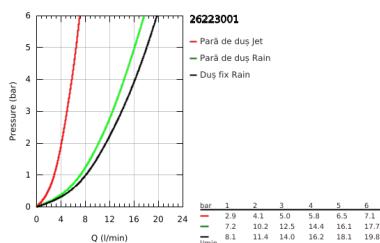

26 223 001 TEMPESTA COSMOPOLITAN SYSTEM 210 SISTEM DUȘ CU TERMOSTAT PENTRU CADĂ PENTRU MONTARE PE PERETE

DESCRIEREA PRODUSULUI

- Colour: cromat
- compus din:
- braț de duș 390 mm orizontal cu rotire 45°
- baterie cu termostat cu elemente aparente Grohtherm 1000 Cosmopolitan cu funcția Aquadimmer
- permite selectarea între:
- duș fix Tempesta 210 (26 408)
- pulverizare de tip: Rain
- cu racord cu bilă
- unghi de rotație de $\pm 15^\circ$
- racord cadă
- divertor separat pentru pară de duș
- pară de duș Tempesta Cosmopolitan 100 (27 571)
- 2 tipuri de jet: Rain, Jet
- ajustabil în înălțime cu element culisant
- furtun de duș Rotaflex TwistStop 1.750 mm 1/2" x 1/2" (28 410)
- GROHE TurboStat cartuș compactcu termoelement din ceară
- GROHE SafeStop - oprire de siguranță la 38°C
- limitare opțională de temperatură la 43°C GROHE SafeStop Plus inclusă
- pulverizare perfectă cu tehnologia GROHE DreamSpray
- suprafață GROHE LongLife
- sistem anti-calcar GROHE SpeedClean
- Inner WaterGuide pentru o durabilitate crescută în utilizare
- funcția TwistStop pentru prevenirea răsucirii furtunului
- compatibil cu boilere de la 18 kW/h
- debit minim 7 l/min.