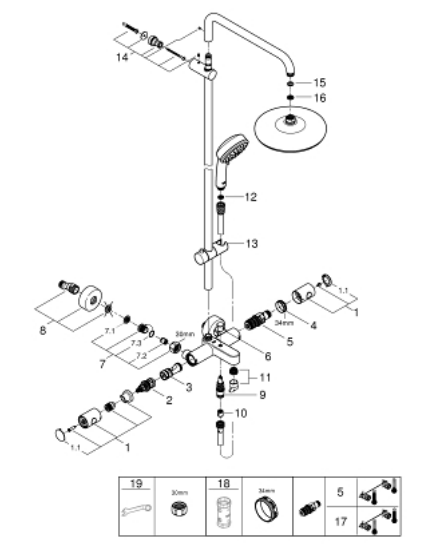

26 223 001 TEMPESTA COSMOPOLITAN SYSTEM 210 SISTEM DUȘ CU TERMOSTAT PENTRU CADĂ PENTRU MONTARE PE PERETE

PIESE DE SCHIMB , aprilie 2018 – now

- 1: Mâner din metal 1/2" (Spare part-nr. 47984000)
- 1.1: Capac de acoperire (Spare part-nr. 6458500M)
- 2: Comutator (Spare part-nr. 47364000)
- 3: Debit apă (Spare part-nr. 47887000)
- 4: inel de fixare (Spare part-nr. 47743000)
- 5: Cartuș termostatic compact 1/2" (Spare part-nr. 47439000)
- 6: Buton de comutare (Spare part-nr. 65648000)
- 7: Ventil de reținere (Spare part-nr. 47189000)
- 7.1: Filtru impurități (Spare part-nr. 0726400M)
- 7.2: Ventil de reținere (Spare part-nr. 08565000)
- 7.3: Garnitură inelară Ø17 x Ø2 (Spare part-nr. 0305500M)
- 8: Conexiuni excentrice (Spare part-nr. 12662000)
- 9: Comutator (Spare part-nr. 65655000)
- 10: Ventil de reținere (Spare part-nr. 08565000)
- 11: Aerator (Spare part-nr. 13926000)
- 12: Filtru impuritati (Spare part-nr. 0700200M)
- 13: Piesă glisantă (Spare part-nr. 12140000)
- 14: Suport pentru bară de duș (Spare part-nr. 48423000)
- 15: Fibră de etanșare cu diametrul de Ø18,5 x Ø12 x 2 (Spare part-nr. 0138900M)
- 16: Filtru impuritati (Spare part-nr. 48007000)
- 17: GROHE TurboStat cartridge 1/2" (Spare part-nr. 47175000)*
- 18: Cheie tubulară (Spare part-nr. 19332000)*
- 19: piuliță specială (Spare part-nr. 19377000)*