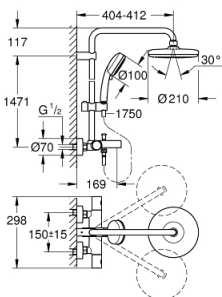

26 223 001 TEMPESTA COSMOPOLITAN SYSTEM 210 SISTEM DUȘ CU TERMOSTAT PENTRU CADĂ PENTRU MONTARE PE PERETE

PIESE DE SCHIMB , aprilie 2018 – now

- 1: Mâner din metal 1/2" (Spare part-nr. 47984000)
- 1.1: Capac de acoperire (Spare part-nr. 6458500M)
- 2: Comutator (Spare part-nr. 47364000)
- 3: Debit apă (Spare part-nr. 47887000)
- 4: inel de fixare (Spare part-nr. 47743000)
- 5: Cartuș termostatic compact 1/2" (Spare part-nr. 47439000)
- 6: Buton de comutare (Spare part-nr. 65648000)
- 7: Ventil de reținere (Spare part-nr. 47189000)
- 7.1: Filtru impurități (Spare part-nr. 0726400M)
- 7.2: Ventil de reținere (Spare part-nr. 08565000)
- 7.3: Garnitură inelară Ø17 x Ø2 (Spare part-nr. 0305500M)
- 8: Conexiuni excentrice (Spare part-nr. 12662000)
- 9: Comutator (Spare part-nr. 65655000)
- 10: Ventil de reținere (Spare part-nr. 08565000)
- 11: Aerator (Spare part-nr. 13926000)
- 12: Filtru impuritati (Spare part-nr. 0700200M)
- 13: Piesă glisantă (Spare part-nr. 12140000)
- 14: Suport pentru bară de duș (Spare part-nr. 48423000)
- 15: Fibră de etanșare cu diametrul de Ø18,5 x Ø12 x 2 (Spare part-nr. 0138900M)
- 16: Filtru impuritati (Spare part-nr. 48007000)
- 17: GROHE TurboStat cartridge 1/2" (Spare part-nr. 47175000)*
- 18: Cheie tubulară (Spare part-nr. 19332000)*
- 19: piuliță specială (Spare part-nr. 19377000)*