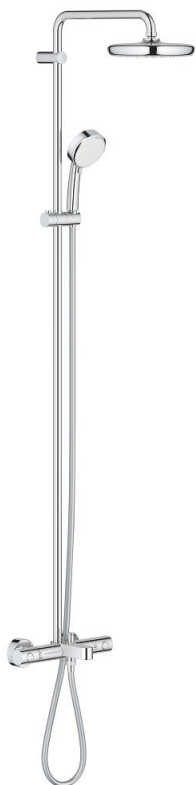

26 223 001 TEMPESTA COSMOPOLITAN SYSTEM 210 SISTEM DUȘ CU TERMOSTAT PENTRU CADĂ PENTRU MONTARE PE PERETE

DESCRIEREA PRODUSULUI

- Colour: cromat
- compus din:
- braț de duș 390 mm orizontal cu rotire 45°
- baterie cu termostat cu elemente aparente Grohtherm 1000 Cosmopolitan cu funcția Aquadimmer
- permite selectarea între:
- duș fix Tempesta 210 (26 408)
- pulverizare de tip: Rain
- cu racord cu bilă
- unghi de rotație de $\pm 15^\circ$
- racord cadă
- divertor separat pentru pară de duș
- pară de duș Tempesta Cosmopolitan 100 (27 571)
- 2 tipuri de jet: Rain, Jet
- ajustabil în înălțime cu element culisant
- furtun de duș Rotaflex TwistStop 1.750 mm 1/2" x 1/2" (28 410)
- GROHE TurboStat cartuș compactcu termoelement din ceară
- GROHE SafeStop - oprire de siguranță la 38°C
- limitare opțională de temperatură la 43°C GROHE SafeStop Plus inclusă
- pulverizare perfectă cu tehnologia GROHE DreamSpray
- suprafață GROHE LongLife
- sistem anti-calcar GROHE SpeedClean
- Inner WaterGuide pentru o durabilitate crescută în utilizare
- funcția TwistStop pentru prevenirea răsucirii furtunului
- compatibil cu boilere de la 18 kW/h
- debit minim 7 l/min.