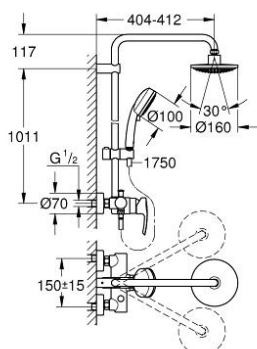

26 224 000 TEMPESTA COSMOPOLITAN 160 SISTEM DE DUȘ CU BATERIE MONOCOMANDĂ CU MONTARE PE PERETE

DESCRIEREA PRODUSULUI

- Colour: cromat
- compus din:
 - braț de duș 390 mm orizontal cu rotire 45°
 - baterie de duș aparentă cu divertor
 - permite selectarea între:
 - duș fix Euphoria Cosmopolitan 160(28 232 000)
 - pulverizare de tip: Rain
 - cu racord cu bilă
 - unghi de rotație de $\pm 15^\circ$
 - pară de duș Tempesta Cosmopolitan 100 (27 571)
- 2 tipuri de jet: Rain, Jet
- ajustabil în înălțime cu element culisant
- furtun de duș Silverflex 1.750 mm 1/2" x 1/2" (28 388 000)
- cartuș ceramic de 46 mm cu GROHE SilkMove
- pulverizare perfectă cu tehnologia GROHE DreamSpray
- suprafață GROHE LongLife
- sistem anti-calcar GROHE SpeedClean
- Inner WaterGuide pentru o durabilitate crescută în utilizare
- funcția TwistStop pentru prevenirea răsucirii furtunului
- compatibil cu boilere de la 18 kW/h
- debit minim 7 l/min.
- presiunea minimă recomandată 1.0 bar

26 224 000 TEMPESTA COSMOPOLITAN 160 SISTEM DE DUȘ CU BATERIE MONOCOMANDĂ CU MONTARE PE PERETE

PIESE DE SCHIMB , aprilie 2014 – now

- 1: Braț (Spare part-nr. 46577000)
- 2: capac (Spare part-nr. 46025000)
- 3: Cartuș (Spare part-nr. 46048000)
- 4: Buton de comutare (Spare part-nr. 65648000)
- 5: Comutator (Spare part-nr. 65655000)
- 6: Ventil de reținere (Spare part-nr. 08565000)
- 7: Racord cu șurub 1/2" (Spare part-nr. 45044000)
- 8: Conexiuni excentrice (Spare part-nr. 12662000)
- 9: Piesă glisantă (Spare part-nr. 12140000)
- 10: Filtru impuritati (Spare part-nr. 0700200M)
- 11: Fibră de etanșare cu diametrul de Ø18,5 x Ø12 x 2 (Spare part-nr. 0138900 M)
- 12: Filtru impuritati (Spare part-nr. 0676800M)
- 13: Țeavă de duș pentru instalare retrofit (Spare part-nr. 48053000)*
- 14: Țeavă de duș pentru instalare retrofit (Spare part-nr. 48054000)*
- 15: piuliță specială (Spare part-nr. 19377000)*
- 16: Limitator de temperatură (Spare part-nr. 46375000)*