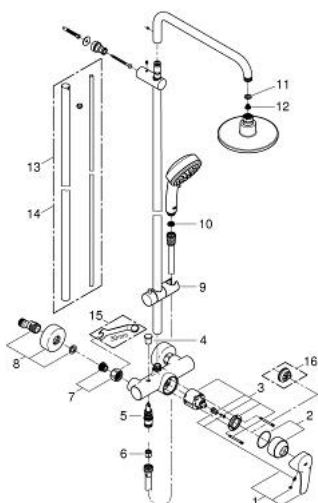

26 224 000 TEMPESTA COSMOPOLITAN 160 SISTEM DE DUȘ CU BATERIE MONOCOMANDĂ CU MONTARE PE PERETE

DESCRIEREA PRODUSULUI

- Colour: cromat
- compus din:
 - braț de duș 390 mm orizontal cu rotire 45°
 - baterie de duș aparentă cu divertor
 - permite selectarea între:
 - duș fix Euphoria Cosmopolitan 160(28 232 000)
 - pulverizare de tip: Rain
 - cu racord cu bilă
 - unghi de rotație de $\pm 15^\circ$
 - pară de duș Tempesta Cosmopolitan 100 (27 571)
- 2 tipuri de jet: Rain, Jet
- ajustabil în înălțime cu element culisant
- furtun de duș Silverflex 1.750 mm 1/2" x 1/2" (28 388 000)
- cartuș ceramic de 46 mm cu GROHE SilkMove
- pulverizare perfectă cu tehnologia GROHE DreamSpray
- suprafață GROHE LongLife
- sistem anti-calcar GROHE SpeedClean
- Inner WaterGuide pentru o durabilitate crescută în utilizare
- funcția TwistStop pentru prevenirea răsucirii furtunului
- compatibil cu boilere de la 18 kW/h
- debit minim 7 l/min.
- presiunea minimă recomandată 1.0 bar

26 224 000 TEMPESTA COSMOPOLITAN 160 SISTEM DE DUȘ CU BATERIE MONOCOMANDĂ CU MONTARE PE PERETE

PIESE DE SCHIMB , aprilie 2014 – now

- 1: Braț (Spare part-nr. 46577000)
- 2: capac (Spare part-nr. 46025000)
- 3: Cartuș (Spare part-nr. 46048000)
- 4: Buton de comutare (Spare part-nr. 65648000)
- 5: Comutator (Spare part-nr. 65655000)
- 6: Ventil de reținere (Spare part-nr. 08565000)
- 7: Racord cu șurub 1/2" (Spare part-nr. 45044000)
- 8: Conexiuni excentrice (Spare part-nr. 12662000)
- 9: Piesă glisantă (Spare part-nr. 12140000)
- 10: Filtru impuritati (Spare part-nr. 0700200M)
- 11: Fibră de etanșare cu diametrul de Ø18,5 x Ø12 x 2 (Spare part-nr. 0138900 M)
- 12: Filtru impuritati (Spare part-nr. 0676800M)
- 13: Țeavă de duș pentru instalare retrofit (Spare part-nr. 48053000)*
- 14: Țeavă de duș pentru instalare retrofit (Spare part-nr. 48054000)*
- 15: piuliță specială (Spare part-nr. 19377000)*
- 16: Limitator de temperatură (Spare part-nr. 46375000)*