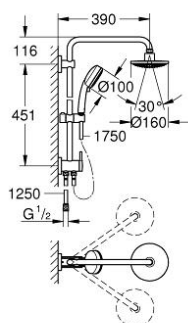

26 225 000 TEMPESTA COSMOPOLITAN 160 SISTEM DE DUȘ CU DIVERTOR PENTRU MONTARE PE PERETE

DESCRIEREA PRODUSULUI

- Colour: cromat
- compus din:
- braț de duș 390 mm orizontal cu rotire 45°
- funcție de selectare între dușul fix și para de duș prin intermediul divertorului
- duș fix Euphoria Cosmopolitan 160(28 232 000)
- pulverizare de tip: Rain
- cu racord cu bilă
- unghi de rotație de $\pm 15^\circ$
- pară de duș Tempesta Cosmopolitan 100 (27 571)
- 2 tipuri de jet: Rain, Jet
- ajustabil în înălțime cu element culisant
- furtun de duș Silverflex 1.750 mm 1/2" x 1/2" (28 388 000)
- furtun de duș Silverflex 1.250 mm (28 388)
- racord la alimentarea cu apă cu filet de 1/2" de la furtunul metalic de duș la robinet / racord în perete
- pulverizare perfectă cu tehnologia GROHE DreamSpray
- suprafață GROHE LongLife
- sistem anti-calcar GROHE SpeedClean
- Inner WaterGuide pentru o durabilitate crescută în utilizare
- funcția TwistStop pentru prevenirea răsucirii furtunului
- compatibil cu boilere de la 18 kW/h
- debit minim 7 l/min.
- presiunea minimă recomandată 1.0 bar

26 225 000 TEMPESTA COSMOPOLITAN 160 SISTEM DE DUȘ CU DIVERTOR PENTRU MONTARE PE PERETE

PIESE DE SCHIMB , august 2017 – now

- 1: Fibra de etanșare cu diametrul de $\varnothing 18,5 \times \varnothing 12 \times 2$ (Spare part-nr. 0138900M)
- 2: Filtru impuritati (Spare part-nr. 0676800M)
- 3: Filtru impuritati (Spare part-nr. 0700200M)
- 4: Piesă glisantă (Spare part-nr. 12140000)
- 5: kit de înlocuire pentru vana rotativă (Spare part-nr. 45915000)
- 6: Ventil de reținere (Spare part-nr. 08565000)
- 7: Suport pentru bară de duș (Spare part-nr. 48279000)
- 8: Suport de echilibrare (Spare part-nr. 27180000)*