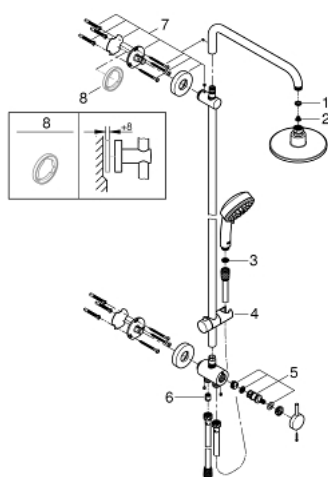

26 225 000 TEMPESTA COSMOPOLITAN 160 SISTEM DE DUȘ CU DIVERTOR PENTRU MONTARE PE PERETE

DESCRIEREA PRODUSULUI

- Colour: cromat
- compus din:
- braț de duș 390 mm orizontal cu rotire 45°
- funcție de selectare între dușul fix și para de duș prin intermediul divertorului
- duș fix Euphoria Cosmopolitan 160(28 232 000)
- pulverizare de tip: Rain
- cu racord cu bilă
- unghi de rotație de $\pm 15^\circ$
- pară de duș Tempesta Cosmopolitan 100 (27 571)
- 2 tipuri de jet: Rain, Jet
- ajustabil în înălțime cu element culisant
- furtun de duș Silverflex 1.750 mm 1/2" x 1/2" (28 388 000)
- furtun de duș Silverflex 1.250 mm (28 388)
- racord la alimentarea cu apă cu filet de 1/2" de la furtunul metalic de duș la robinet / racord în perete
- pulverizare perfectă cu tehnologia GROHE DreamSpray
- suprafață GROHE LongLife
- sistem anti-calcar GROHE SpeedClean
- Inner WaterGuide pentru o durabilitate crescută în utilizare
- funcția TwistStop pentru prevenirea răsucirii furtunului
- compatibil cu boilere de la 18 kW/h
- debit minim 7 l/min.
- presiunea minimă recomandată 1.0 bar

26 225 000 TEMPESTA COSMOPOLITAN 160 SISTEM DE DUȘ CU DIVERTOR PENTRU MONTARE PE PERETE

PIESE DE SCHIMB , august 2017 – now

- 1: Fibra de etanșare cu diametrul de $\varnothing 18,5 \times \varnothing 12 \times 2$ (Spare part-nr. 0138900M)
- 2: Filtru impuritati (Spare part-nr. 0676800M)
- 3: Filtru impuritati (Spare part-nr. 0700200M)
- 4: Piesă glisantă (Spare part-nr. 12140000)
- 5: kit de înlocuire pentru vana rotativă (Spare part-nr. 45915000)
- 6: Ventil de reținere (Spare part-nr. 08565000)
- 7: Suport pentru bară de duș (Spare part-nr. 48279000)
- 8: Suport de echilibrare (Spare part-nr. 27180000)*