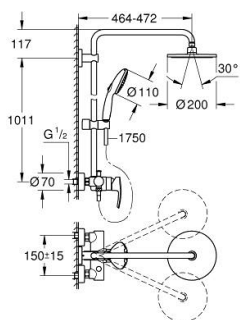

26 244 002 TEMPESTA SYSTEM 200 SISTEM DE DUȘ CU BATERIE MONOCOMANDĂ CU MONTARE PE PERETE

DESCRIEREA PRODUSULUI

- Colour: cromat
- compus din:
  - braț de duș 450 mm orizontal rotativ
  - baterie de duș aparentă cu divertor
  - permite selectarea între:
    - Duș fix Tempesta Cosmopolitan 200 (27 541)
    - pulverizare de tip: Rain
    - maximum flow rate (at 3 bar): 8 l/min
  - cu racord cu bilă
  - unghi de rotație de $\pm 15^\circ$
  - hand shower Tempesta 110 (27 597)
  - 2 tipuri de jet: Rain, Jet
    - maximum flow rate (at 3 bar): 13.5 l/min
    - ajustabil în înălțime cu element culisant
    - furtun de duș Rotaflex TwistStop 1.750 mm 1/2" x 1/2" (28 410)
    - cartuș ceramic de 46 mm cu GROHE SilkMove
    - GROHE SmartSwitch - easily rotate the dial to enjoy your preferred spray option
    - pulverizare perfectă cu tehnologia GROHE DreamSpray
    - protecție de silicon Shockproof ce previne deteriorarea cauzată de căderea dușului
    - suprafață GROHE LongLife
    - sistem anti-calcar GROHE SpeedClean
    - Inner WaterGuide pentru o durabilitate crescută în utilizare
    - funcția TwistStop pentru prevenirea răsucirii furtunului
    - compatibil cu boilere de la 18 kW/h
    - maximum flow rate (at 3 bar): 13.5 l/min
    - debit minim 5 l/min.
    - presiunea minimă recomandată 1.0 bar