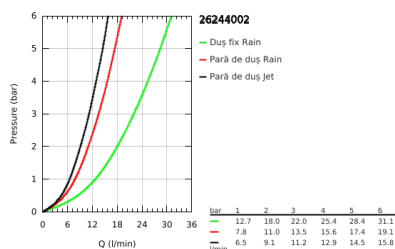

26 244 002 TEMPESTA SYSTEM 200 SISTEM DE DUȘ CU BATERIE MONOCOMANDĂ CU MONTARE PE PERETE

DESCRIEREA PRODUSULUI

- Colour: cromat
- compus din:
 - braț de duș 450 mm orizontal rotativ
 - baterie de duș aparentă cu divertor
 - permite selectarea între:
 - Duș fix Tempesta Cosmopolitan 200 (27 541)
 - pulverizare de tip: Rain
 - maximum flow rate (at 3 bar): 8 l/min
 - cu racord cu bilă
 - unghi de rotație de $\pm 15^\circ$
 - hand shower Tempesta 110 (27 597)
 - 2 tipuri de jet: Rain, Jet
 - maximum flow rate (at 3 bar): 13.5 l/min
 - ajustabil în înălțime cu element culisant
 - furtun de duș Rotaflex TwistStop 1.750 mm 1/2" x 1/2" (28 410)
 - cartuș ceramic de 46 mm cu GROHE SilkMove
 - GROHE SmartSwitch - easily rotate the dial to enjoy your preferred spray option
 - pulverizare perfectă cu tehnologia GROHE DreamSpray
 - protecție de silicon Shockproof ce previne deteriorarea cauzată de căderea dușului
 - suprafață GROHE LongLife
 - sistem anti-calcar GROHE SpeedClean
 - Inner WaterGuide pentru o durabilitate crescută în utilizare
 - funcția TwistStop pentru prevenirea răsucirii furtunului
 - compatibil cu boilere de la 18 kW/h
 - maximum flow rate (at 3 bar): 13.5 l/min
 - debit minim 5 l/min.
 - presiunea minimă recomandată 1.0 bar