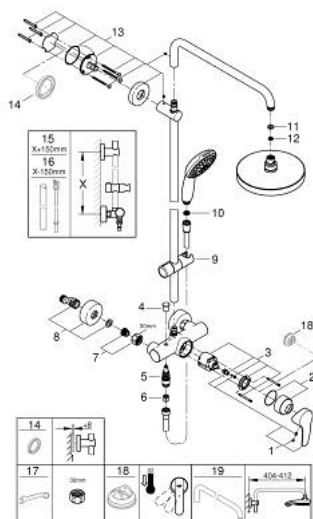

26 244 002 TEMPESTA SYSTEM 200 SISTEM DE DUȘ CU BATERIE MONOCOMANDĂ CU MONTARE PE PERETE

PIESE DE SCHIMB , noiembrie 2021 – now

- 1: Braț (Spare part-nr. 46577000)
 - 2: capac (Spare part-nr. 46025000)
 - 3: Cartuș (Spare part-nr. 46048000)
 - 4: Buton de comutare (Spare part-nr. 65648000)
 - 5: Comutator (Spare part-nr. 65655000)
 - 6: Ventil de reținere (Spare part-nr. 08565000)
 - 7: Racord cu șurub 1/2" (Spare part-nr. 45044000)
 - 8: Conexiuni excentrice (Spare part-nr. 12662000)
 - 9: Piesă glisantă (Spare part-nr. 48609000)
 - 10: Filtru impuritati (Spare part-nr. 0700200M)
 - 11: Fibră de etanșare cu diametrul de Ø18,5 x Ø12 x 2 (Spare part-nr. 0138900 M)
 - 12: Filtru impuritati (Spare part-nr. 48007000)
 - 13: Suport pentru bară de duș (Spare part-nr. 48279000)
 - 14: Suport de echilibrare (Spare part-nr. 27180000)*
 - 15: Țeavă de duș pentru instalare retrofit (Spare part-nr. 48514000)*
 - 16: Țeavă de duș pentru instalare retrofit (Spare part-nr. 48515000)*
 - 17: piuliță specială (Spare part-nr. 19377000)*
 - 18: Limitator de temperatură (Spare part-nr. 46375000)*
 - 19: Shower arm for shower systems (Spare part-nr. 14047000)*
- * Optional accessories