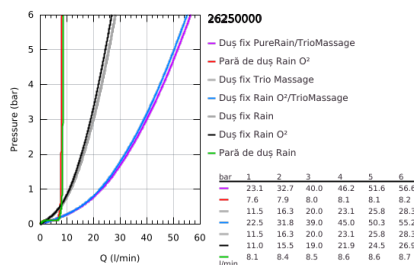

26 250 000 RAINSHOWER SYSTEM SMARTCONTROL DUO 360 SISTEM DUȘ CU TERMOSTAT PENTRU MONTARE PE PERETE

DESCRIEREA PRODUSULUI

- Colour: cromat
- compus din:
 - bară de duș orizontală de 500 mm
 - baterie cu termostat SmartControl aparentă
 - permite selectarea între:
 - duș fix Rainshower Duo 360, suprafață de pulverizare cromată
 - pulverizare tip GROHE PureRain/GROHE Rain O²* și TrioMassage
 - pară de duș Power&Soul 115 mm, suprafață de pulverizare albă (27 671)
 - suport de perete pară de duș (27 055)
 - furtun de duș Silverflex 1.750 mm 1/2" x 1/2" (28 388 000)
 - debit minim 10 l/min.
 - pulverizare perfectă cu tehnologia GROHE DreamSpray
 - suprafață GROHE LongLife
 - fără risc de opărire cu GROHE CoolTouch
 - GROHE TurboStat cartuş compactcu termoelement din ceară
 - GROHE EcoJoy tehnologie pentru reducerea consumului de apă
 - GROHE SafeStop - oprire de siguranță la 38°C
 - limitare opțională de temperatură la 43°C GROHE SafeStop Plus inclusă
 - GROHE SmartControl - buton pentru comanda ON-OFF,ajustarea debitului prin rotire, de la GROHE EcoJoy la volum complet
- etajeră de duș GROHE EasyReach
- sistem anti-calcar GROHE SpeedClean
- Inner WaterGuide pentru o durabilitate crescută în utilizare
- compatibil cu boilere de la 18 kW/h
- funcția TwistStop pentru prevenirea răsucirii furtunului
- * trebuie setat în timpul instalării inițiale; setare din fabrică: GROHE PureRain