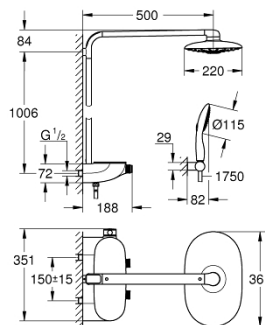

26 250 000 RAINSHOWER SYSTEM SMARTCONTROL DUO 360 SISTEM DUȘ CU TERMOSTAT PENTRU MONTARE PE PERETE

DESCRIEREA PRODUSULUI

- Colour: cromat
- compus din:
  - bară de duș orizontală de 500 mm
  - baterie cu termostat SmartControl aparentă
  - permite selectarea între:
    - duș fix Rainshower Duo 360, suprafață de pulverizare cromată
    - pulverizare tip GROHE PureRain/GROHE Rain O²* și TrioMassage
    - pară de duș Power&Soul 115 mm, suprafață de pulverizare albă (27 671)
  - suport de perete pară de duș (27 055)
  - furtun de duș Silverflex 1.750 mm 1/2" x 1/2" (28 388 000)
  - debit minim 10 l/min.
  - pulverizare perfectă cu tehnologia GROHE DreamSpray
  - suprafață GROHE LongLife
  - fără risc de opărire cu GROHE CoolTouch
  - GROHE TurboStat cartuş compactcu termoelement din ceară
  - GROHE EcoJoy tehnologie pentru reducerea consumului de apă
  - GROHE SafeStop - oprire de siguranță la 38°C
  - limitare opțională de temperatură la 43°C GROHE SafeStop Plus inclusă
  - GROHE SmartControl - buton pentru comanda ON-OFF,ajustarea debitului prin rotire, de la GROHE EcoJoy la volum complet
- etajeră de duș GROHE EasyReach
- sistem anti-calcar GROHE SpeedClean
- Inner WaterGuide pentru o durabilitate crescută în utilizare
- compatibil cu boilere de la 18 kW/h
- funcția TwistStop pentru prevenirea răsucirii furtunului
- * trebuie setat în timpul instalării inițiale; setare din fabrică: GROHE PureRain