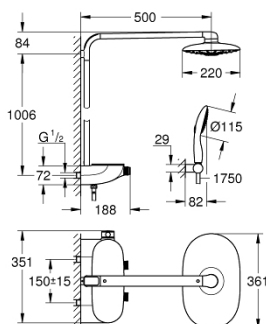

26 250 LS0 RAINSHOWER SYSTEM SMARTCONTROL DUO 360 SISTEM DUȘ CU TERMOSTAT PENTRU MONTARE PE PERETE

PIESE DE SCHIMB , octombrie 2018 – now

- 1: Cartuș termostatic compact 1/2" (Spare part-nr. 47439000)
 - 2: Cartuș (Spare part-nr. 48297000)
 - 3: Ventil de reținere (Spare part-nr. 4901000M)
 - 4: Ventil de reținere (Spare part-nr. 08565000)
 - 5: Filtru impuritati (Spare part-nr. 0700200M)
 - 6: Suprafață de pulverizare (Spare part-nr. 48348000)
 - 7: capac de protecție (Spare part-nr. 48482000)
 - 8: Cheie tubulară (Spare part-nr. 49059000)*
 - 9: GROHE TurboStat cartridge 1/2" (Spare part-nr. 47175000)*
 - 10: Suport de echilibrare (Spare part-nr. 26385000)*
 - 11: Țeavă de duș pentru instalare retrofit (Spare part-nr. 48349000)*
 - 12: Țeavă de duș pentru instalare retrofit (Spare part-nr. 48350000)*
- * Optional accessories