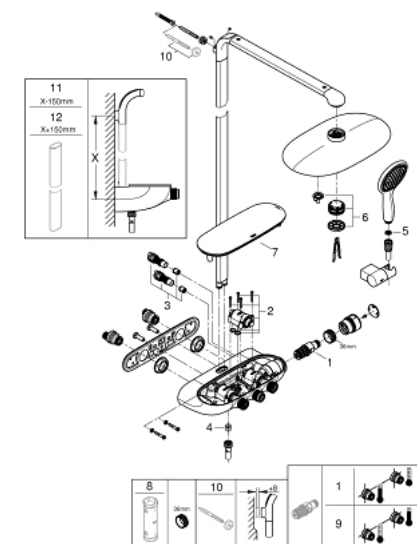

26 250 LS0 RAINSHOWER SYSTEM SMARTCONTROL DUO 360 SISTEM DUȘ CU TERMOSTAT PENTRU MONTARE PE PERETE

PIESE DE SCHIMB , octombrie 2018 – now

1. 1: Cartuș termostatic compact 1/2" (Spare part-nr. 47439000)
  2. 2: Cartuș (Spare part-nr. 48297000)
  3. 3: Ventil de reținere (Spare part-nr. 4901000M)
  4. 4: Ventil de reținere (Spare part-nr. 08565000)
  5. 5: Filtru impuritati (Spare part-nr. 0700200M)
  6. 6: Suprafață de pulverizare (Spare part-nr. 48348000)
  7. 7: capac de protecție (Spare part-nr. 48482000)
  8. 8: Cheie tubulară (Spare part-nr. 49059000)*
  9. 9: GROHE TurboStat cartridge 1/2" (Spare part-nr. 47175000)*
  10. 10: Suport de echilibrare (Spare part-nr. 26385000)*
  11. 11: Țeavă de duș pentru instalare retrofit (Spare part-nr. 48349000)*
  12. 12: Țeavă de duș pentru instalare retrofit (Spare part-nr. 48350000)*
2. Optional accessories