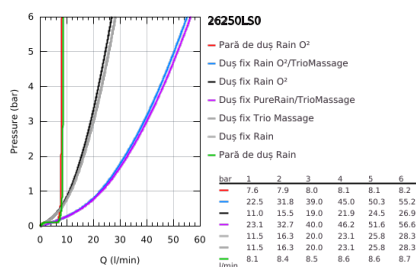

26 250 LS0 RAINSHOWER SYSTEM SMARTCONTROL DUO 360 SISTEM DUȘ CU TERMOSTAT PENTRU MONTARE PE PERETE

DESCRIEREA PRODUSULUI

- Colour: moon white/chrome
- compus din:
 - bară de duș orizontală de 500 mm
 - baterie cu termostat SmartControl aparentă
 - permite selectarea între:
 - duș fix Rainshower Duo 360, suprafață de pulverizare albă
 - pulverizare tip GROHE PureRain/GROHE Rain O²* și TrioMassage
 - pară de duș Power&Soul 115 mm, suprafață de pulverizare albă (27 671)
 - suport de perete pară de duș (27 055)
 - furtun de duș Silverflex 1.750 mm 1/2" x 1/2" (28 388 000)
 - debit minim 10 l/min.
 - pulverizare perfectă cu tehnologia GROHE DreamSpray
 - suprafață GROHE LongLife
 - fără risc de opărire cu GROHE CoolTouch
 - GROHE TurboStat cartuș compact cu termoelement din ceară
 - GROHE EcoJoy tehnologie pentru reducerea consumului de apă
 - GROHE SafeStop - oprire de siguranță la 38°C
 - limitare opțională de temperatură la 43°C GROHE SafeStop Plus inclusă
 - GROHE SmartControl - buton pentru comanda ON-OFF, ajustarea debitului prin rotire, de la GROHE EcoJoy la volum complet
- etajeră de duș GROHE EasyReach
- sistem anti-calcar GROHE SpeedClean
- Inner WaterGuide pentru o durabilitate crescută în utilizare
- compatibil cu boilere de la 18 kW/h
- funcția TwistStop pentru prevenirea răsucirii furtunului
- * trebuie setat în timpul instalării inițiale; setare din fabrică: GROHE PureRain
- finisaj GROHE LongLife