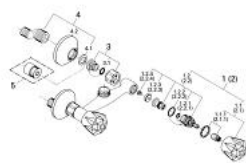

26 253 000 ATLANTA BATERIE DUȘ 1/2"

DESCRIEREA PRODUSULUI

- Colour: cromat
- montare pe perete
- mânere brillant
- Garnituri-durabile GROHE Long-Life
- scurgere duș 3/4"
- conexiuni excentrice
- suprafață GROHE LongLife

26 253 000 ATLANTA BATERIE DUȘ 1/2"

26 253 000
Atlanta Shower Battery

26.253

PIESE DE SCHIMB , ianuarie 1978 – now

- 1: Garnitură 1/2" (Spare part-nr. 11141000)
 - 1.1: Mâner lucios 1/2" (Spare part-nr. 06706000)
 - 1.1.1: kit de înlocuire pentru fixare (Spare part-nr. 45003000)
 - 1.2: Garnitură 1/2" (Spare part-nr. 07146000)
 - 1.2.1: Disc de etanșare Ø6 x Ø2 (Spare part-nr. 0128300M)
 - 1.2.2: Garnitură inelară Ø18,2 x Ø1,7 (Spare part-nr. 0392400M)
 - 1.2.3: etanșare (Spare part-nr. 0529100M)
 - 2: Garnitură 1/2" (Spare part-nr. 11142000)
 - 2.1: Mâner lucios 1/2" (Spare part-nr. 06707000)
 - 2.1.1: kit de înlocuire pentru fixare (Spare part-nr. 45003000)
 - 2.2: Garnitură 1/2" (Spare part-nr. 07146000)
 - 3: Racord cu șurub 1/2" (Spare part-nr. 45040000)
 - 3.1: etanșare Ø15 x Ø2 (Spare part-nr. 0311900M)
 - 4: Conexiuni excentrice (Spare part-nr. 12001000)
 - 4.1: etanșare (Spare part-nr. 0138600M)
 - 4.2: Șild (Spare part-nr. 0221000M)
 - 5: Prelungire 3/4", 20 mm (Spare part-nr. 0713000M)*
- * Optional accessories