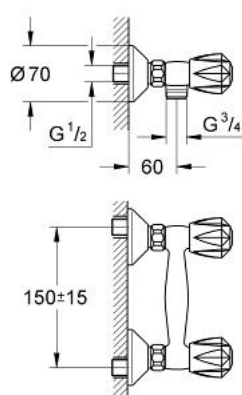

26 253 000 ATLANTA BATERIE DUȘ 1/2"

DESCRIEREA PRODUSULUI

- Colour: cromat
- montare pe perete
- mânere brillant
- Garnituri-durabile GROHE Long-Life
- scurgere duș 3/4"
- conexiuni excentrice
- suprafață GROHE LongLife

26 253 000 ATLANTA BATERIE DUȘ 1/2"

26 253 000
Atlanta Shower Battery

26.253

PIESE DE SCHIMB , ianuarie 1978 – now

- 1: Garnitură 1/2" (Spare part-nr. 11141000)
 - 1.1: Mâner lucios 1/2" (Spare part-nr. 06706000)
 - 1.1.1: kit de înlocuire pentru fixare (Spare part-nr. 45003000)
 - 1.2: Garnitură 1/2" (Spare part-nr. 07146000)
 - 1.2.1: Disc de etanșare Ø6 x Ø2 (Spare part-nr. 0128300M)
 - 1.2.2: Garnitură inelară Ø18,2 x Ø1,7 (Spare part-nr. 0392400M)
 - 1.2.3: etanșare (Spare part-nr. 0529100M)
 - 2: Garnitură 1/2" (Spare part-nr. 11142000)
 - 2.1: Mâner lucios 1/2" (Spare part-nr. 06707000)
 - 2.1.1: kit de înlocuire pentru fixare (Spare part-nr. 45003000)
 - 2.2: Garnitură 1/2" (Spare part-nr. 07146000)
 - 3: Racord cu șurub 1/2" (Spare part-nr. 45040000)
 - 3.1: etanșare Ø15 x Ø2 (Spare part-nr. 0311900M)
 - 4: Conexiuni excentrice (Spare part-nr. 12001000)
 - 4.1: etanșare (Spare part-nr. 0138600M)
 - 4.2: Șild (Spare part-nr. 0221000M)
 - 5: Prelungire 3/4", 20 mm (Spare part-nr. 0713000M)*
- * Optional accessories