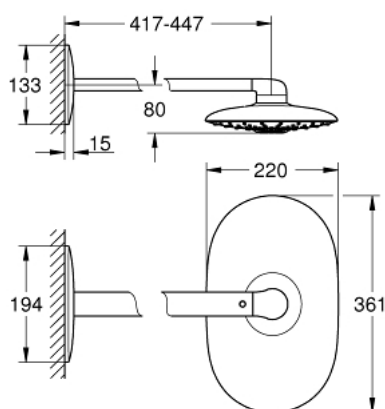

26 254 000 RAINSHOWER DUO 360 SET DE DUȘ FIX 450 MM, 2 PULVERIZĂRI

DESCRIEREA PRODUSULUI

- Colour: cromat
- compus din:
 - duș fix Rainshower Duo 360, suprafață de pulverizare cromată
 - pulverizare tip GROHE PureRain/GROHE Rain O²* și TrioMassage
 - maximum flow rate (at 3 bar): 40 l/min
 - braț de duș orizontal de 450 mm
 - pulverizare perfectă cu tehnologia GROHE DreamSpray
 - suprafață GROHE LongLife
 - sistem anti-calcar GROHE SpeedClean
 - Inner WaterGuide pentru o durabilitate crescută în utilizare
 - a se folosi împreună cu setul de instalare încastată 26 264 - se comercializează separat
- * trebuie setat în timpul instalării inițiale; setare din fabrică: GROHE PureRain

26 254 000 **RAINSHOWER DUO 360 SET DE DUȘ FIX 450 MM, 2 PULVERIZĂRI**

PIESE DE SCHIMB , iulie 2014 – now

1: Suprafață de pulverizare (Spare part-nr. 48348000)