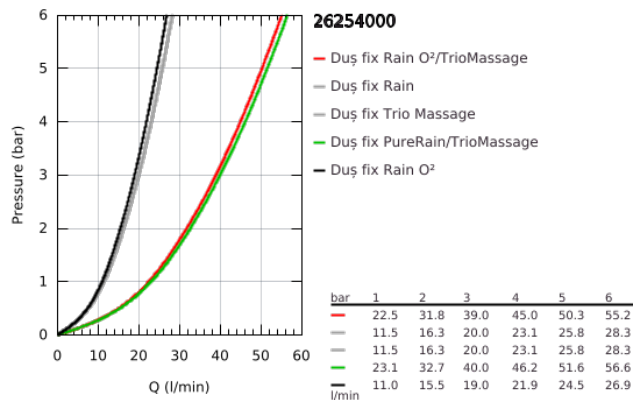

26 254 000 RAINSHOWER DUO 360 SET DE DUȘ FIX 450 MM, 2 PULVERIZĂRI

DESCRIEREA PRODUSULUI

- Colour: cromat
- compus din:
 - duș fix Rainshower Duo 360, suprafață de pulverizare cromată
 - pulverizare tip GROHE PureRain/GROHE Rain O²* și TrioMassage
 - maximum flow rate (at 3 bar): 40 l/min
 - braț de duș orizontal de 450 mm
 - pulverizare perfectă cu tehnologia GROHE DreamSpray
 - suprafață GROHE LongLife
 - sistem anti-calcar GROHE SpeedClean
 - Inner WaterGuide pentru o durabilitate crescută în utilizare
 - a se folosi împreună cu setul de instalare încastată 26 264 - se comercializează separat
- * trebuie setat în timpul instalării inițiale; setare din fabrică: GROHE PureRain

26 254 000 **RAINSHOWER DUO 360 SET DE DUȘ FIX 450 MM, 2 PULVERIZĂRI**

PIESE DE SCHIMB , iulie 2014 – now

1: Suprafață de pulverizare (Spare part-nr. 48348000)