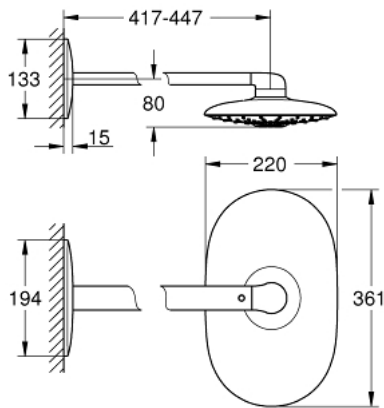

26 254 LS0 RAINSHOWER DUO 360 SET DE DUȘ FIX 450 MM, 2 PULVERIZĂRI

DESCRIEREA PRODUSULUI

- Colour: moon white
- compus din:
 - duș fix Rainshower Duo 360, suprafață de pulverizare albă
 - pulverizare tip GROHE PureRain/GROHE Rain O²* și TrioMassage
 - maximum flow rate (at 3 bar): 40 l/min
 - braț de duș orizontal de 450 mm
 - pulverizare perfectă cu tehnologia GROHE DreamSpray
 - suprafață GROHE LongLife
 - sistem anti-calcar GROHE SpeedClean
 - Inner WaterGuide pentru o durabilitate crescută în utilizare
 - a se folosi împreună cu setul de instalare încastată 26 264 - se comercializează separat
 - * trebuie setat în timpul instalării inițiale; setare din fabrică: GROHE PureRain
- finisaj GROHE LongLife