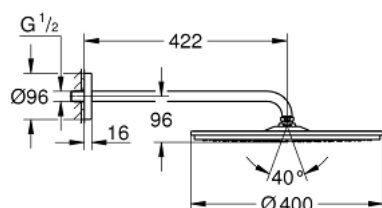

26 255 000 RAINSHOWER COSMOPOLITAN 400 SET DE DUȘ FIX 422 MM, 1 PULVERIZARE

DESCRIEREA PRODUSULUI

- Colour: cromat
- compus din:
 - duș fix din metal Rainshower Cosmopolitan 400 (28 778 000)
 - 1 tip de jet: Rain
 - braț de duș de 422 mm (26 146 000)
- pulverizare perfectă cu tehnologia GROHE DreamSpray
- suprafață GROHE LongLife
- sistem anti-calcar GROHE SpeedClean
- compatibil cu boilere
- presiunea minimă recomandată 1.0 bar

26 255 000 **RAINSHOWER COSMOPOLITAN 400 SET DE DUȘ FIX 422 MM, 1 PULVERIZARE**

PIESE DE SCHIMB , august 2014 – now

1: Set de piese de schimb (Spare part-nr. 45933000)