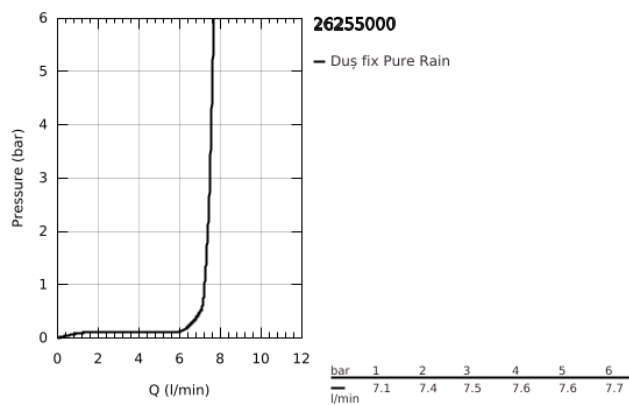

26 255 000 RAINSHOWER COSMOPOLITAN 400 SET DE DUȘ FIX 422 MM, 1 PULVERIZARE

DESCRIEREA PRODUSULUI

- Colour: cromat
- compus din:
 - duș fix din metal Rainshower Cosmopolitan 400 (28 778 000)
 - 1 tip de jet: Rain
 - braț de duș de 422 mm (26 146 000)
- pulverizare perfectă cu tehnologia GROHE DreamSpray
- suprafață GROHE LongLife
- sistem anti-calcar GROHE SpeedClean
- compatibil cu boilere
- presiunea minimă recomandată 1.0 bar

26 255 000 **RAINSHOWER COSMOPOLITAN 400 SET DE DUȘ FIX 422 MM, 1 PULVERIZARE**

PIESE DE SCHIMB , august 2014 – now

1: Set de piese de schimb (Spare part-nr. 45933000)