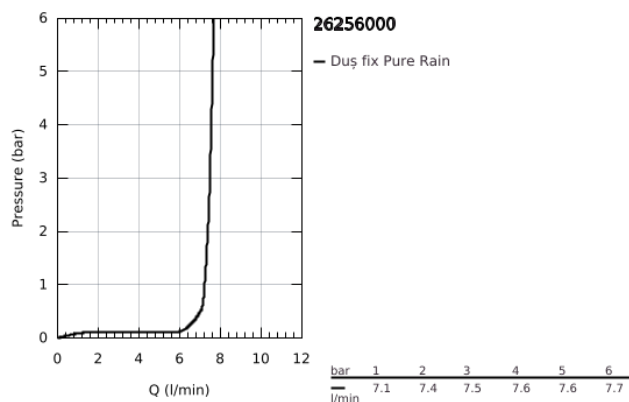

26 256 000 RAINSHOWER COSMOPOLITAN 400 SET DE DUȘ FIX CU MONTARE ÎN TAVAN 142 MM, 1 PULVERIZARE

DESCRIEREA PRODUSULUI

- Colour: cromat
- compus din:
- duș fix Rainshower Cosmopolitan 400 (28 778)
- pulverizare de tip: Rain
- maximum flow rate (at 3 bar): 7.5 l/min
- Rainshower braț de duș cu montare în tavan 142 mm (28 724)
- pulverizare perfectă cu tehnologia GROHE DreamSpray
- suprafață GROHE LongLife
- sistem anti-calcar GROHE SpeedClean
- compatibil cu boilere

26 256 000 **RAINSHOWER COSMOPOLITAN 400 SET DE DUȘ FIX CU MONTARE ÎN TAVAN**
142 MM, 1 PULVERIZARE

PIESE DE SCHIMB , august 2015 – now

1: Set de piese de schimb (Spare part-nr. 45933000)

2: Șild (Spare part-nr. 11741000)