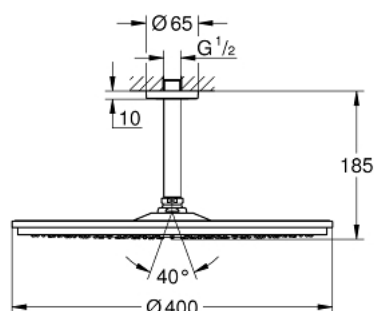

26 256 000 RAINSHOWER COSMOPOLITAN 400 SET DE DUȘ FIX CU MONTARE ÎN TAVAN 142 MM, 1 PULVERIZARE

DESCRIEREA PRODUSULUI

- Colour: cromat
- compus din:
- duș fix Rainshower Cosmopolitan 400 (28 778)
- pulverizare de tip: Rain
- maximum flow rate (at 3 bar): 7.5 l/min
- Rainshower braț de duș cu montare în tavan 142 mm (28 724)
- pulverizare perfectă cu tehnologia GROHE DreamSpray
- suprafață GROHE LongLife
- sistem anti-calcar GROHE SpeedClean
- compatibil cu boilere

26 256 000 **RAINSHOWER COSMOPOLITAN 400 SET DE DUȘ FIX CU MONTARE ÎN TAVAN**
142 MM, 1 PULVERIZARE

PIESE DE SCHIMB , august 2015 – now

1: Set de piese de schimb (Spare part-nr. 45933000)

2: Șild (Spare part-nr. 11741000)