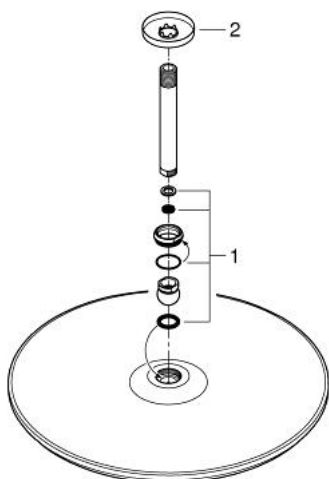

26 256 000 RAINSHOWER COSMOPOLITAN 400 SET DE DUȘ FIX CU MONTARE ÎN TAVAN 142 MM, 1 PULVERIZARE

DESCRIEREA PRODUSULUI

- Colour: cromat
- compus din:
- duș fix Rainshower Cosmopolitan 400 (28 778)
- pulverizare de tip: Rain
- maximum flow rate (at 3 bar): 7.5 l/min
- Rainshower braț de duș cu montare în tavan 142 mm (28 724)
- pulverizare perfectă cu tehnologia GROHE DreamSpray
- suprafață GROHE LongLife
- sistem anti-calcar GROHE SpeedClean
- compatibil cu boilere

26 256 000 **RAINSHOWER COSMOPOLITAN 400 SET DE DUȘ FIX CU MONTARE ÎN TAVAN**
142 MM, 1 PULVERIZARE

PIESE DE SCHIMB , august 2015 – now

1: Set de piese de schimb (Spare part-nr. 45933000)

2: Șild (Spare part-nr. 11741000)