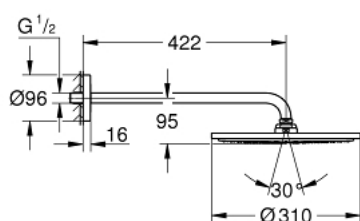

26 257 000 RAINSHOWER 310 SET DE DUȘ FIX 422 MM, 1 PULVERIZARE

DESCRIEREA PRODUSULUI

- Colour: cromat
- compus din:
 - duș fix Rainshower Cosmopolitan 310 (27 477 000)
 - pulverizare de tip: Rain
 - maximum flow rate (at 3 bar): 12.5 l/min
 - braț de duș de 422 mm (26 146 000)
- pulverizare perfectă cu tehnologia GROHE DreamSpray
- suprafață GROHE LongLife
- sistem anti-calcar GROHE SpeedClean
- compatibil cu boilere

26 257 000 **RAINSHOWER 310 SET DE DUȘ FIX 422 MM, 1 PULVERIZARE**

PIESE DE SCHIMB , august 2014 – now

1: Set de piese de schimb (Spare part-nr. 45933000)