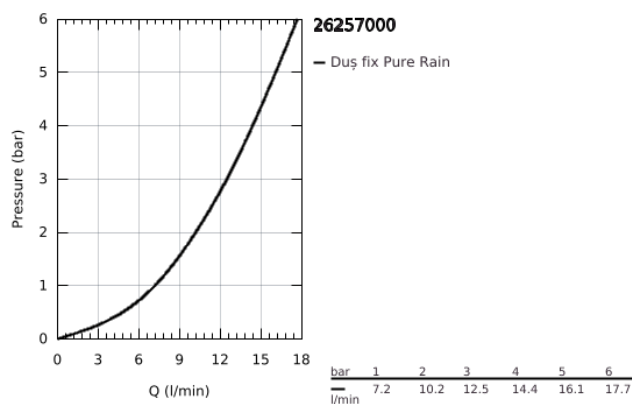

26 257 000 RAINSHOWER 310 SET DE DUȘ FIX 422 MM, 1 PULVERIZARE

DESCRIEREA PRODUSULUI

- Colour: cromat
- compus din:
 - duș fix Rainshower Cosmopolitan 310 (27 477 000)
 - pulverizare de tip: Rain
 - maximum flow rate (at 3 bar): 12.5 l/min
 - braț de duș de 422 mm (26 146 000)
- pulverizare perfectă cu tehnologia GROHE DreamSpray
- suprafață GROHE LongLife
- sistem anti-calcar GROHE SpeedClean
- compatibil cu boilere

26 257 000 **RAINSHOWER 310 SET DE DUȘ FIX 422 MM, 1 PULVERIZARE**

PIESE DE SCHIMB , august 2014 – now

1: Set de piese de schimb (Spare part-nr. 45933000)