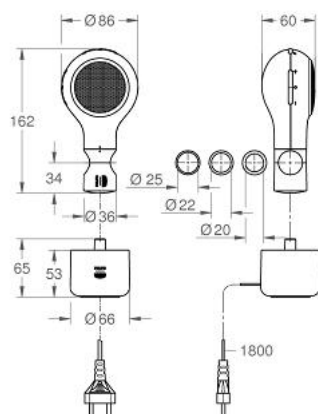

### DESCRIEREA PRODUSULUI

- Colour: alb/clear grey
- compus din:
  - modul difuzor audio fără fir cu Bluetooth
  - adaptor anti-alunecare pentru montarea pe bare de duș cu Ø 20-25 mm
  - stație de încărcare cu inducție cu cablu de alimentare integrat
  - mufă de tip EN50075
  - Quality Audio Experience by PHILIPS
  - putere de ieșire 2 W RMS
  - raportul semnal-zgomot > 70dB
  - compatibil cu dispozitive cu Bluetooth 4.0 sau precedente
  - 6 taste pe modulul difuzorului pentru control direct al: pornire/oprire, asociere, creșterea volum, reducere volum, piesa anterioară, piesa următoare
  - 2 indicatoare LED: pentru asociere, stare Bluetooth, stare baterie/încărcare/încărcare completă
  - acumulator reîncărcabil încorporat oferă > 8 ore de funcționare
  - modulul de difuzor rezistent la apă clasificat IPx6 cu PCB protejat
  - stație de încărcare rezistentă la apă IPx7
  - finisaj GROHE LongLife